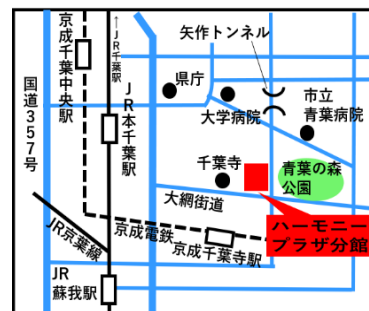

京成電鉄千原線「千葉寺駅」徒歩6分

千葉市中央区 蘇我コミュニティセンター
ハーモニープラザ分館

千葉市中央区千葉寺町1208番地2ハーモニープラザ内

TEL : 043 (420) 8001

URL : <http://sogacc.jp/harmony/>
mail : info@soga-harmony.jp