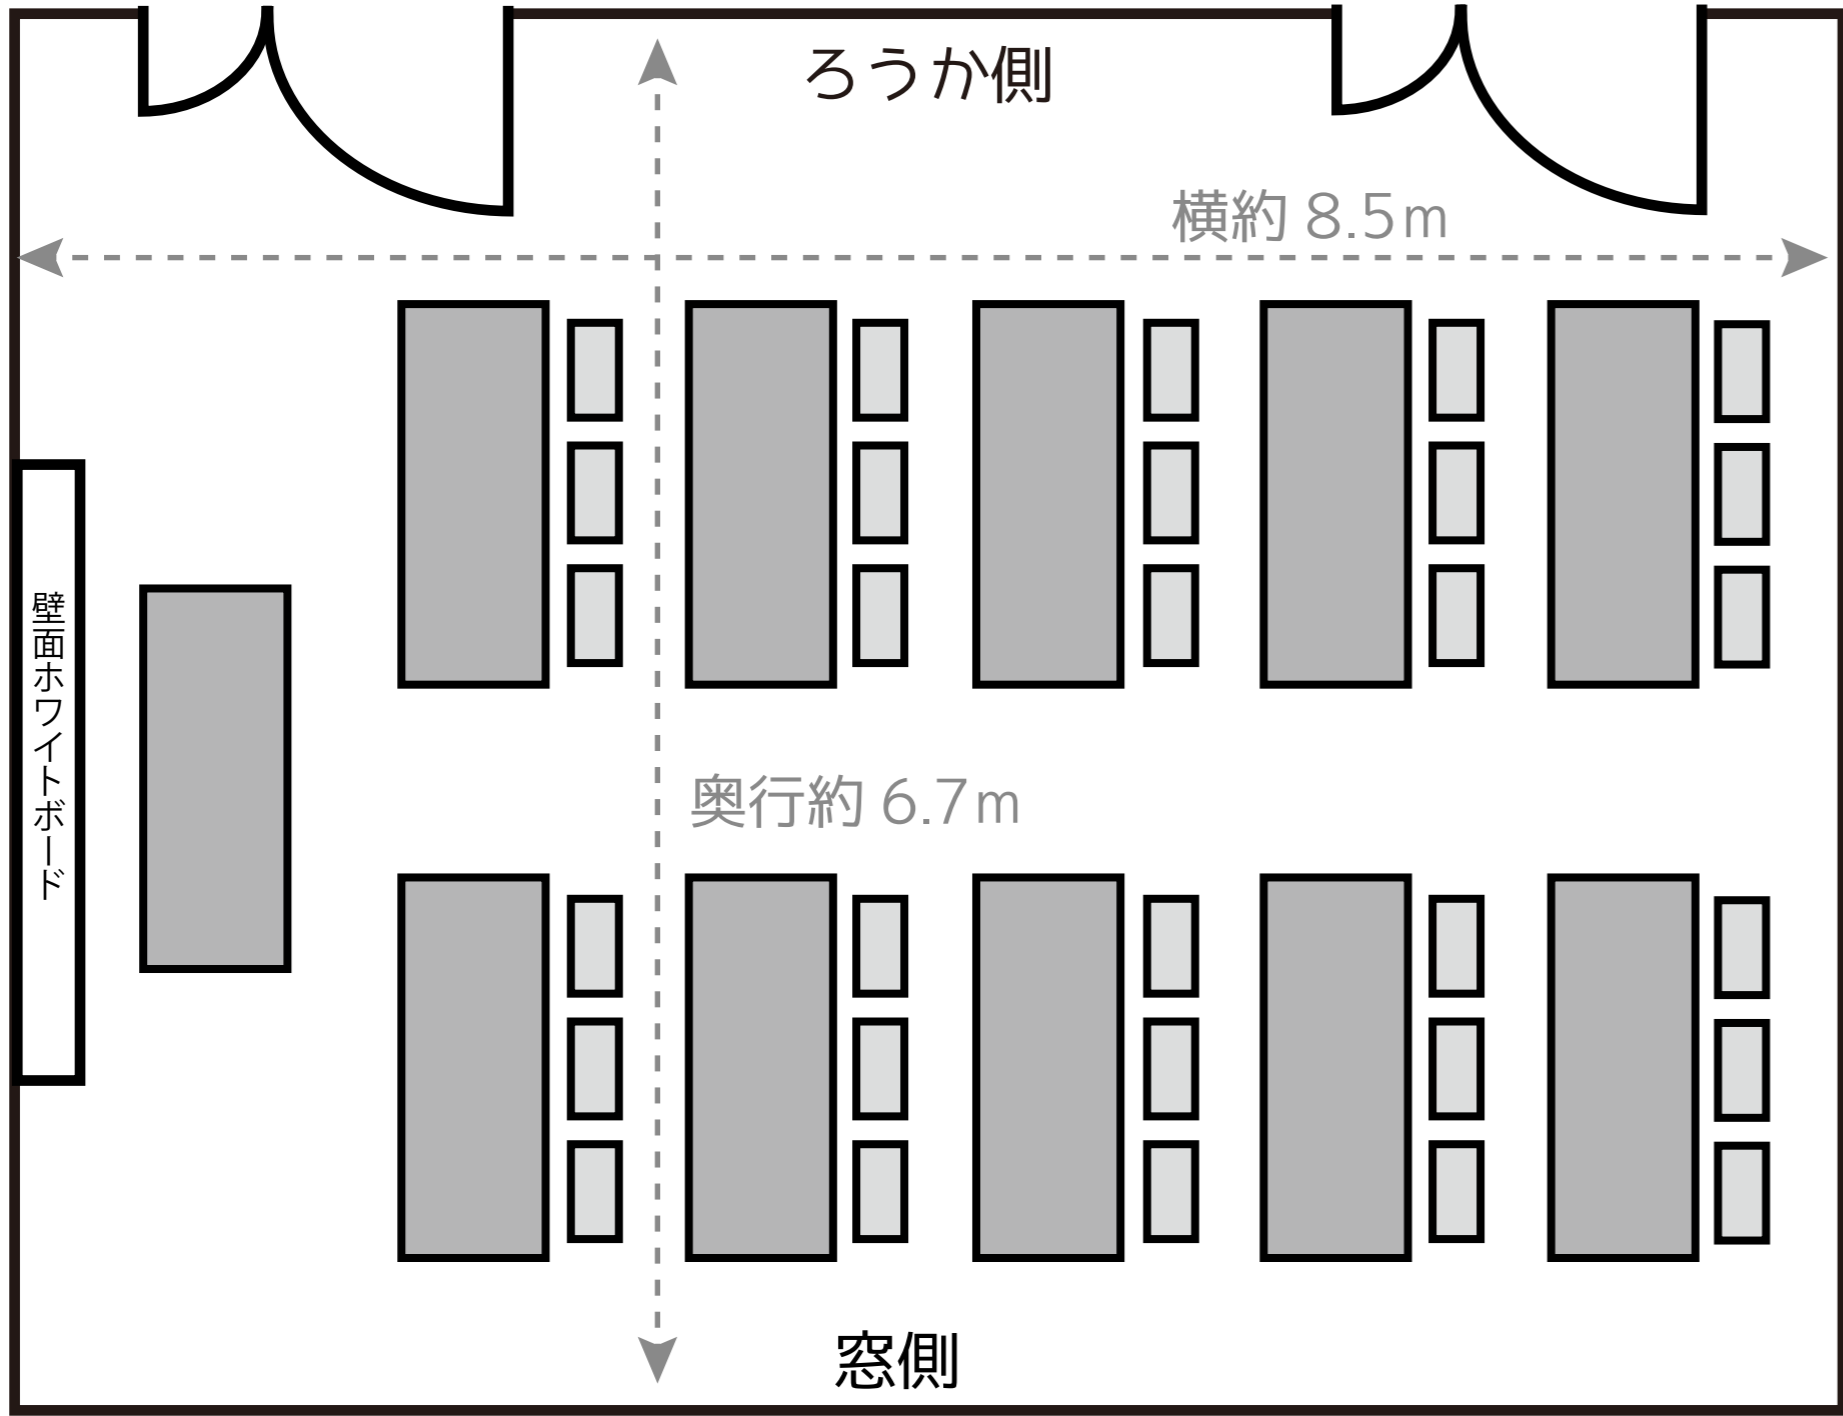

# 2F 講習室 1

↑ プロジェクター貸出(無料)もごございます。

定員	30 名
面積	60 m <sup>2</sup>
料金	390 円 /1 コマ (2 時間)
備品	イス 30 脚、キャスター付き長机 11 台、壁面ホワイトボード、電話台
その他	音出し：応相談、食事禁止