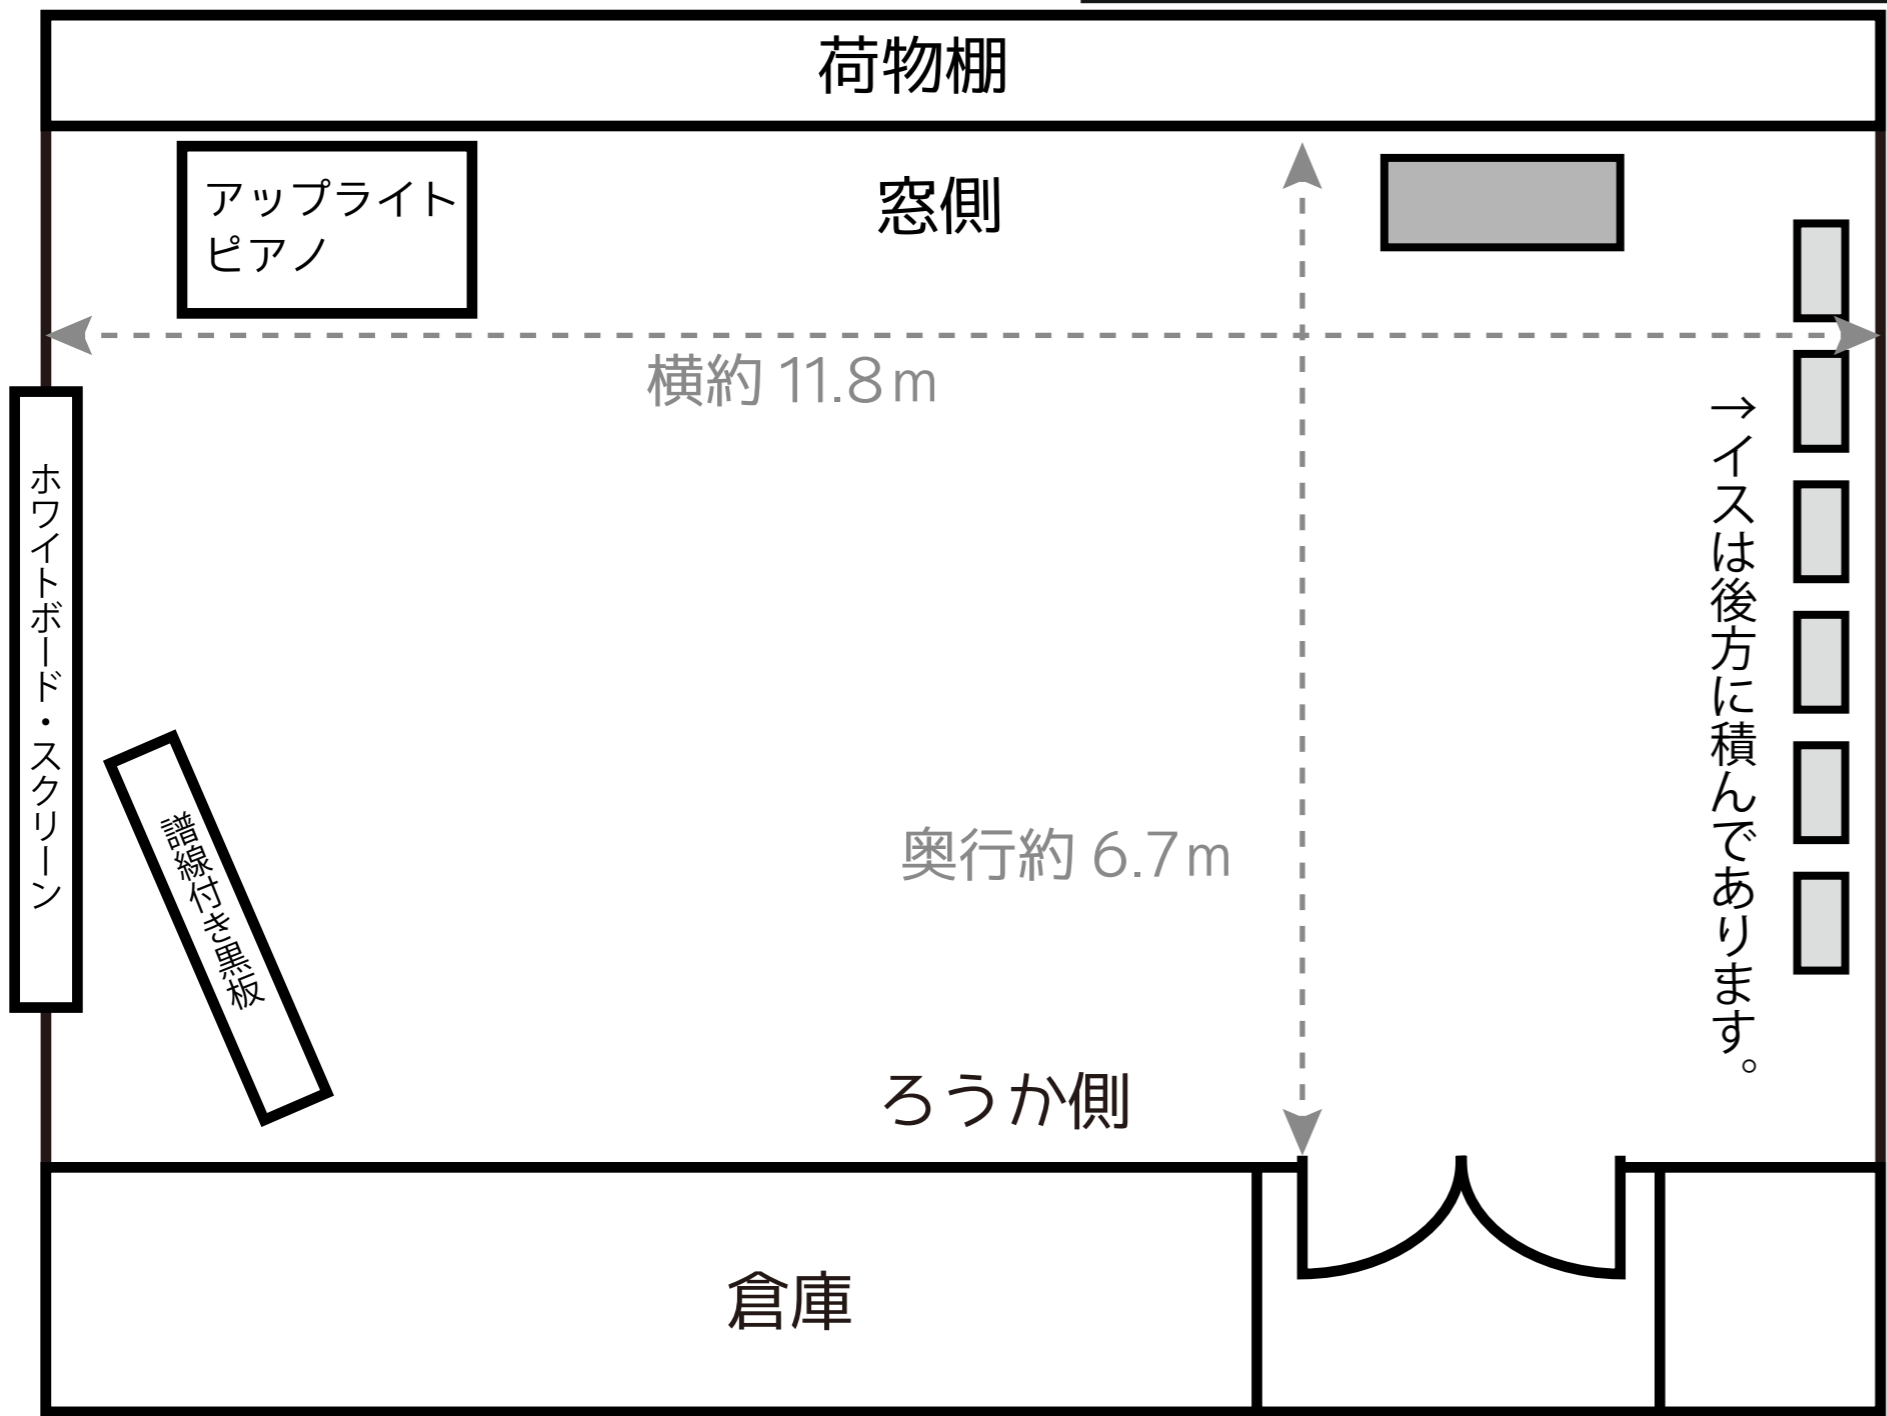

3F 音楽室2

-  =長机
-  =イス

定員	40名	面積	126 m ²
料金	810円/1コマ(2時間)		
備品	壁面ホワイトボード・スクリーン、譜面台1台、アップライトピアノ1台(KAWAI US-8X)、移動式譜線付き黒板1台、イス40脚、折畳式長机5台、鏡(大1枚、壁埋め込み2枚)、電話台		
その他	土足利用禁止(スリッパのご用意あり)、食事禁止		