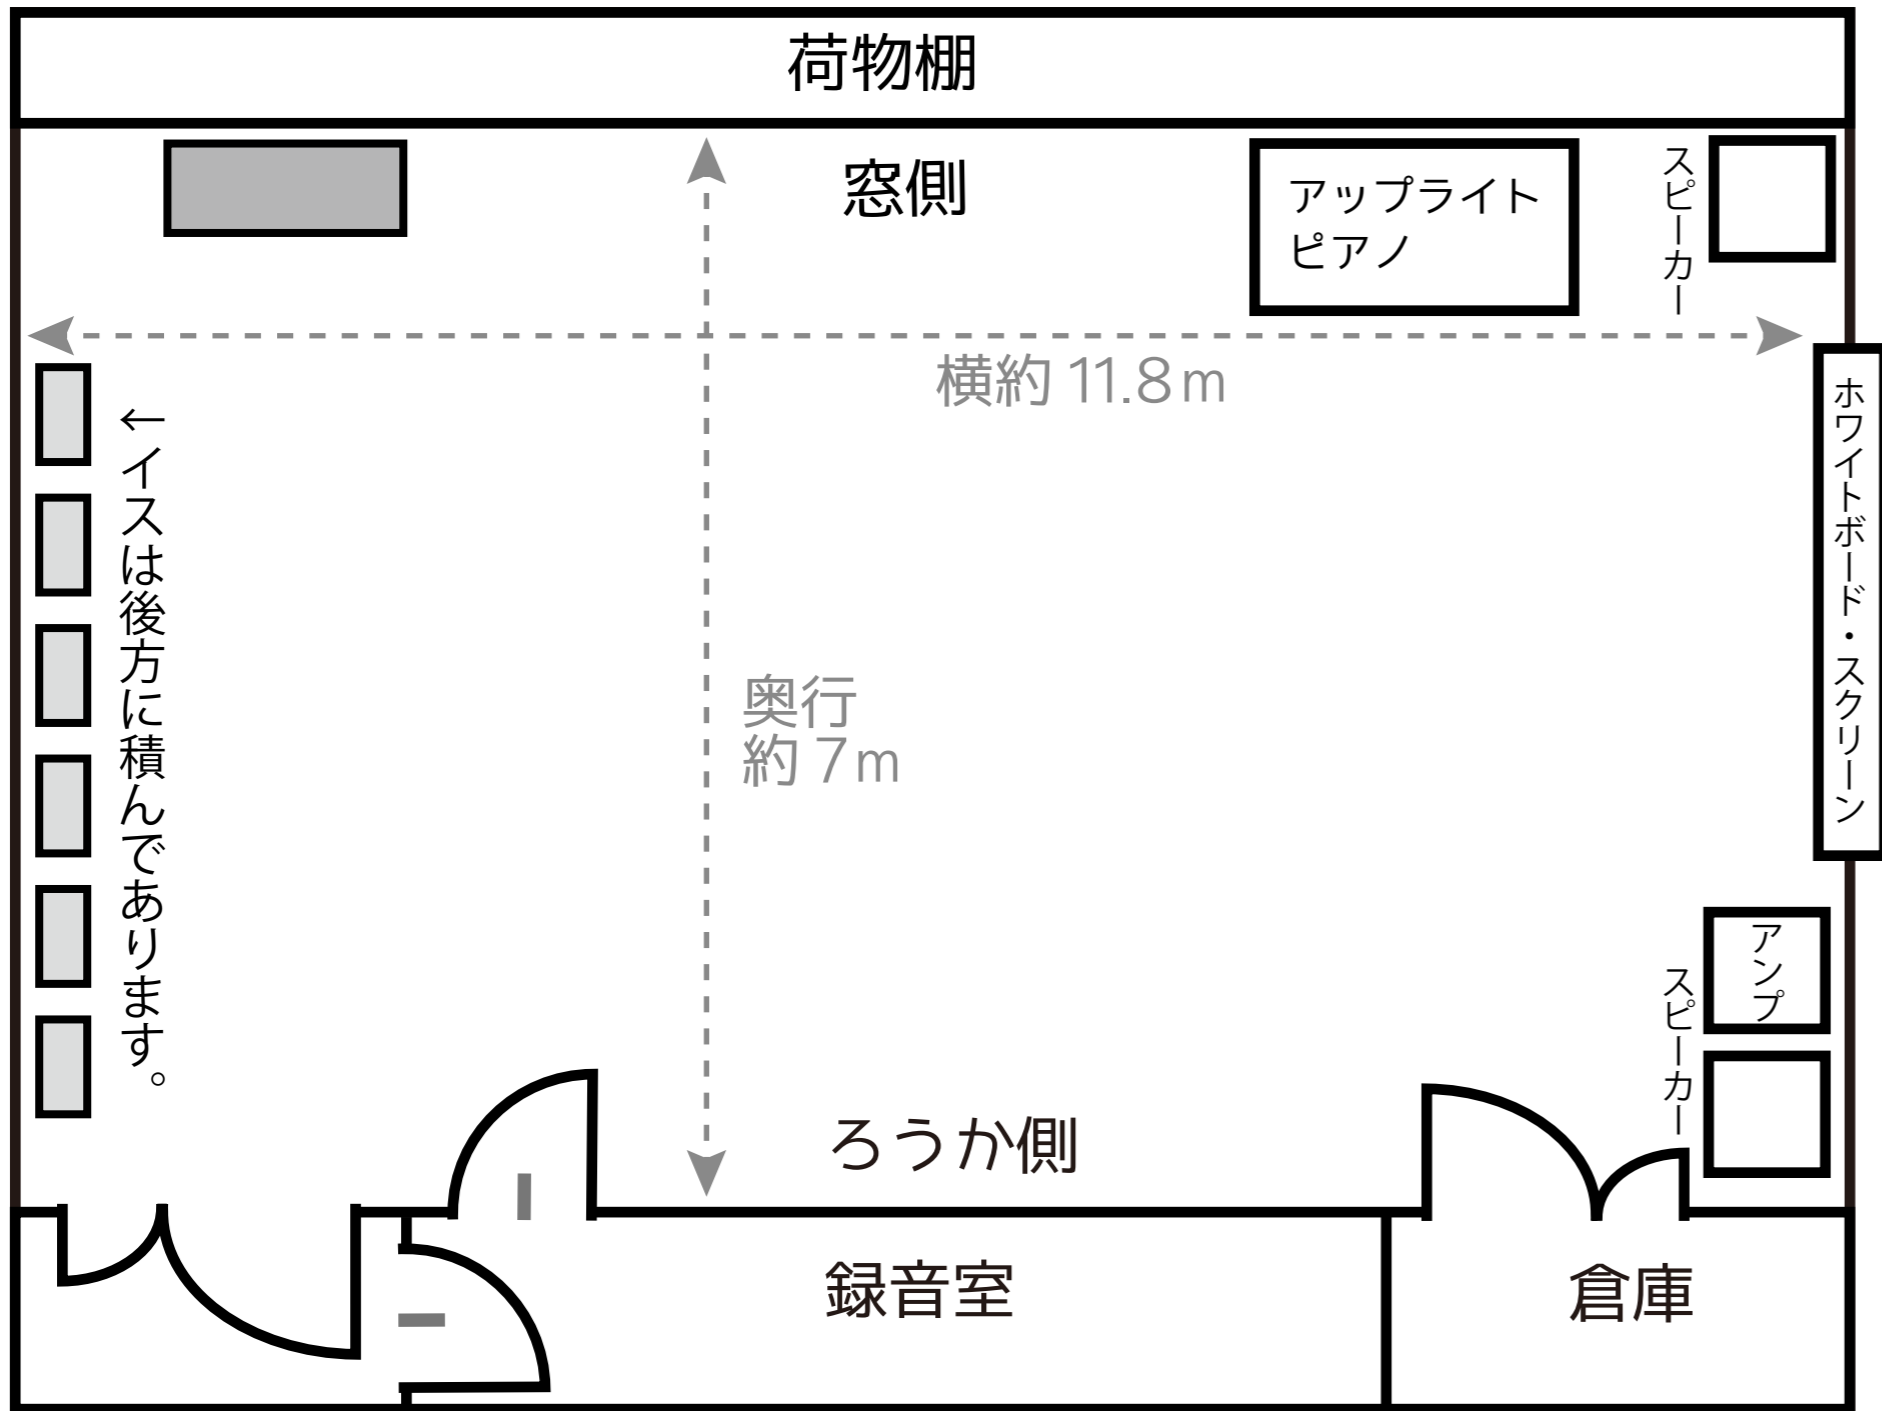

2F 音楽室1

-  =長机
-  =イス

定員	40名	面積	129 m ²
料金	830円 / 1コマ (2時間)		
備品	イス40脚、キャスター付長机5台、折畳み長机2台、譜面台1台、MCスタンド1本、アンプ、スピーカー、CD再生機、電話台 壁面ホワイトボード&スクリーン、アップライトピアノ1台 (KAWAI BL-51)		
その他	土足利用禁止 (スリッパのご用意あり)、食事禁止		