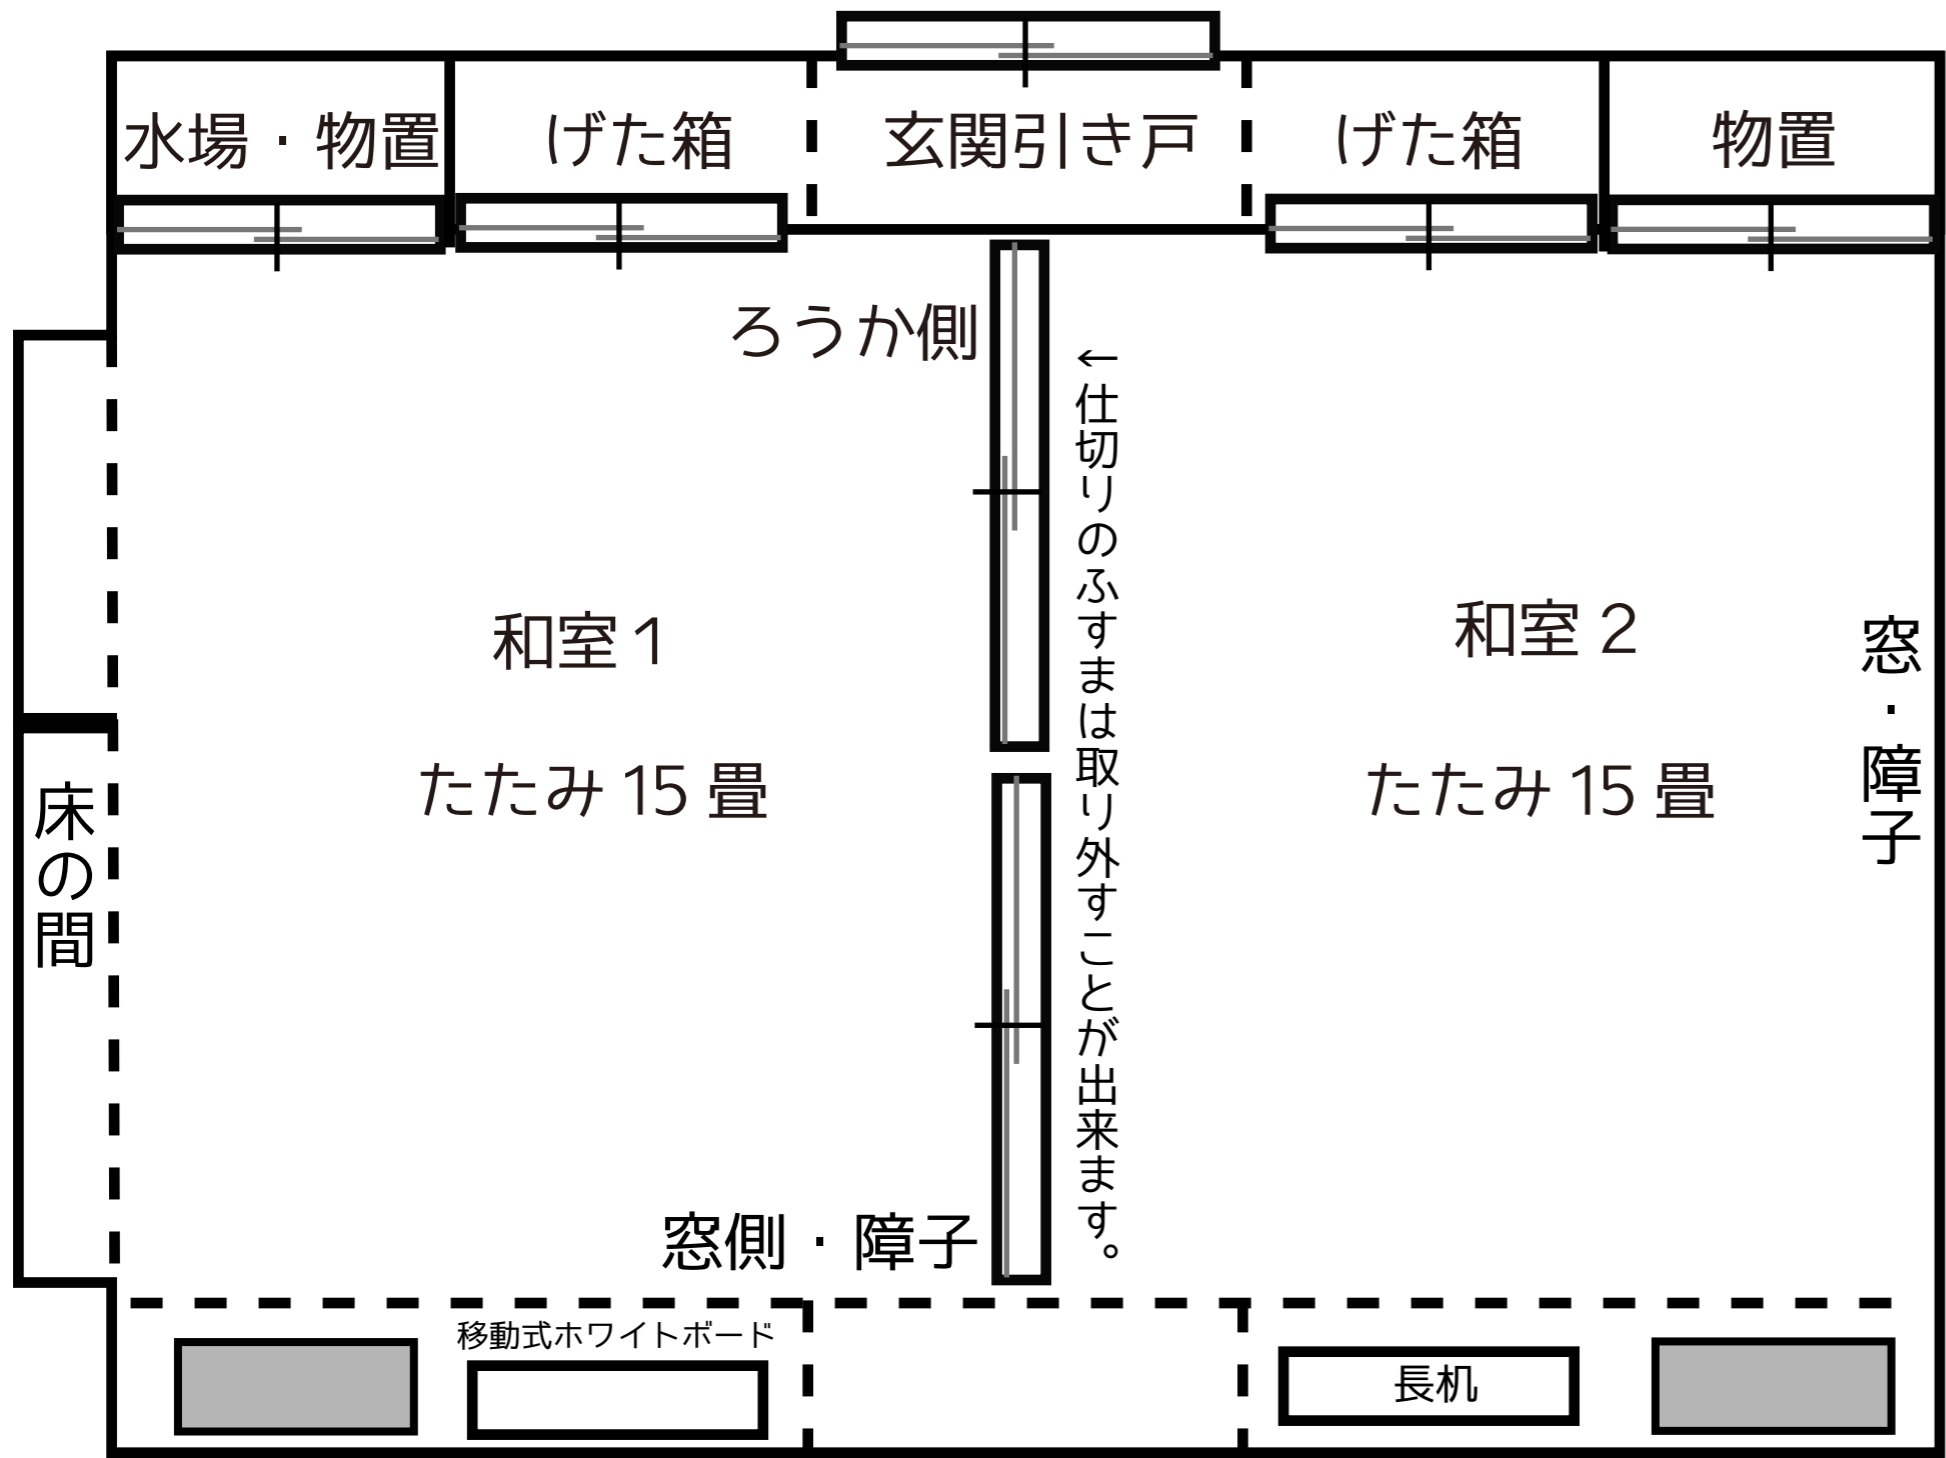

2F 和室1・2

↑ 和室1

↑ 和室2

↑ 和室1・2 連結、ふすまを外した状態

定員	各 12 名	面積	和室1 47 m ²	和室2 43 m ²
料金	和室1 300 円 / 1 コマ (2 時間) 和室2 270 円 / 1 コマ (2 時間)			
備品	和室1: 座卓 4 台、座布団 15 枚、イス 10 脚、姿見、ホワイトボード 和室2: 座卓 5 台、座布団 14 枚、イス 10 脚、姿見、長机 1 台			
その他	土足禁止、音出し: 応相談、食事禁止、和室1・2 連結可能。			