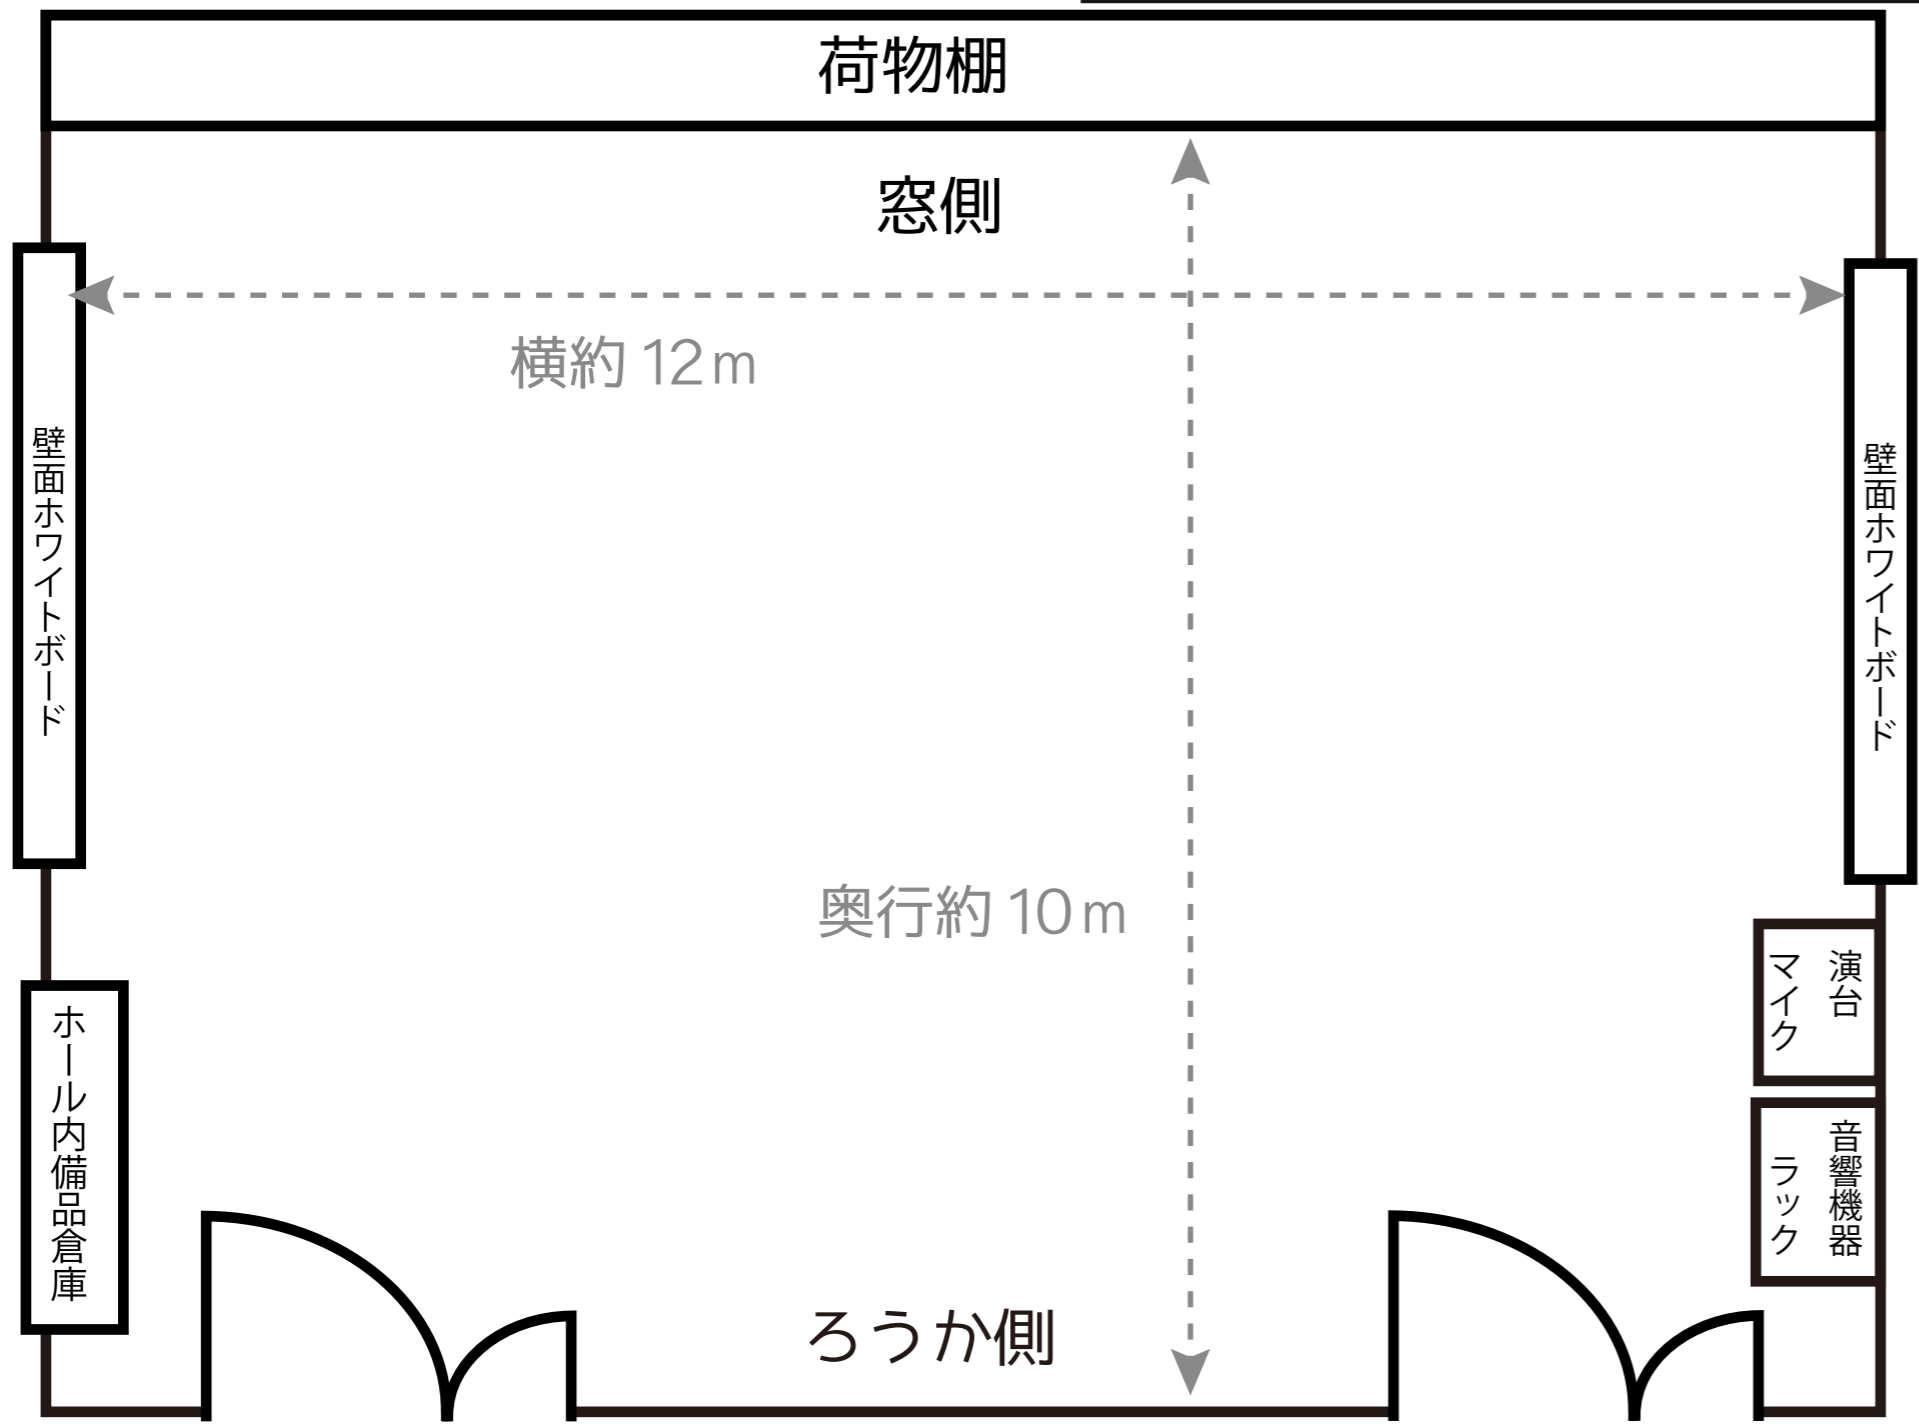

3F ホール

イス類を使用する場合はホール内後方の倉庫にございます。→

 =長机
 =イス

| | | | |
|-----|--|----|------|
| 定員 | 100名 | 面積 | 131㎡ |
| 料金 | 850円/1コマ(2時間) | | |
| 備品 | 壁面ホワイトボード2枚、演台、有線マイク1本、無線マイク1本(事務室貸出) 卓上スタンド1本、天井スピーカー、音響(CD、MD、カセット、外部入力)、鏡(大3枚)、電話台 室内倉庫:イス84脚、折畳式長机2台 | | |
| その他 | 音出し可能(演奏合奏系は音楽室優先)、食事禁止 | | |