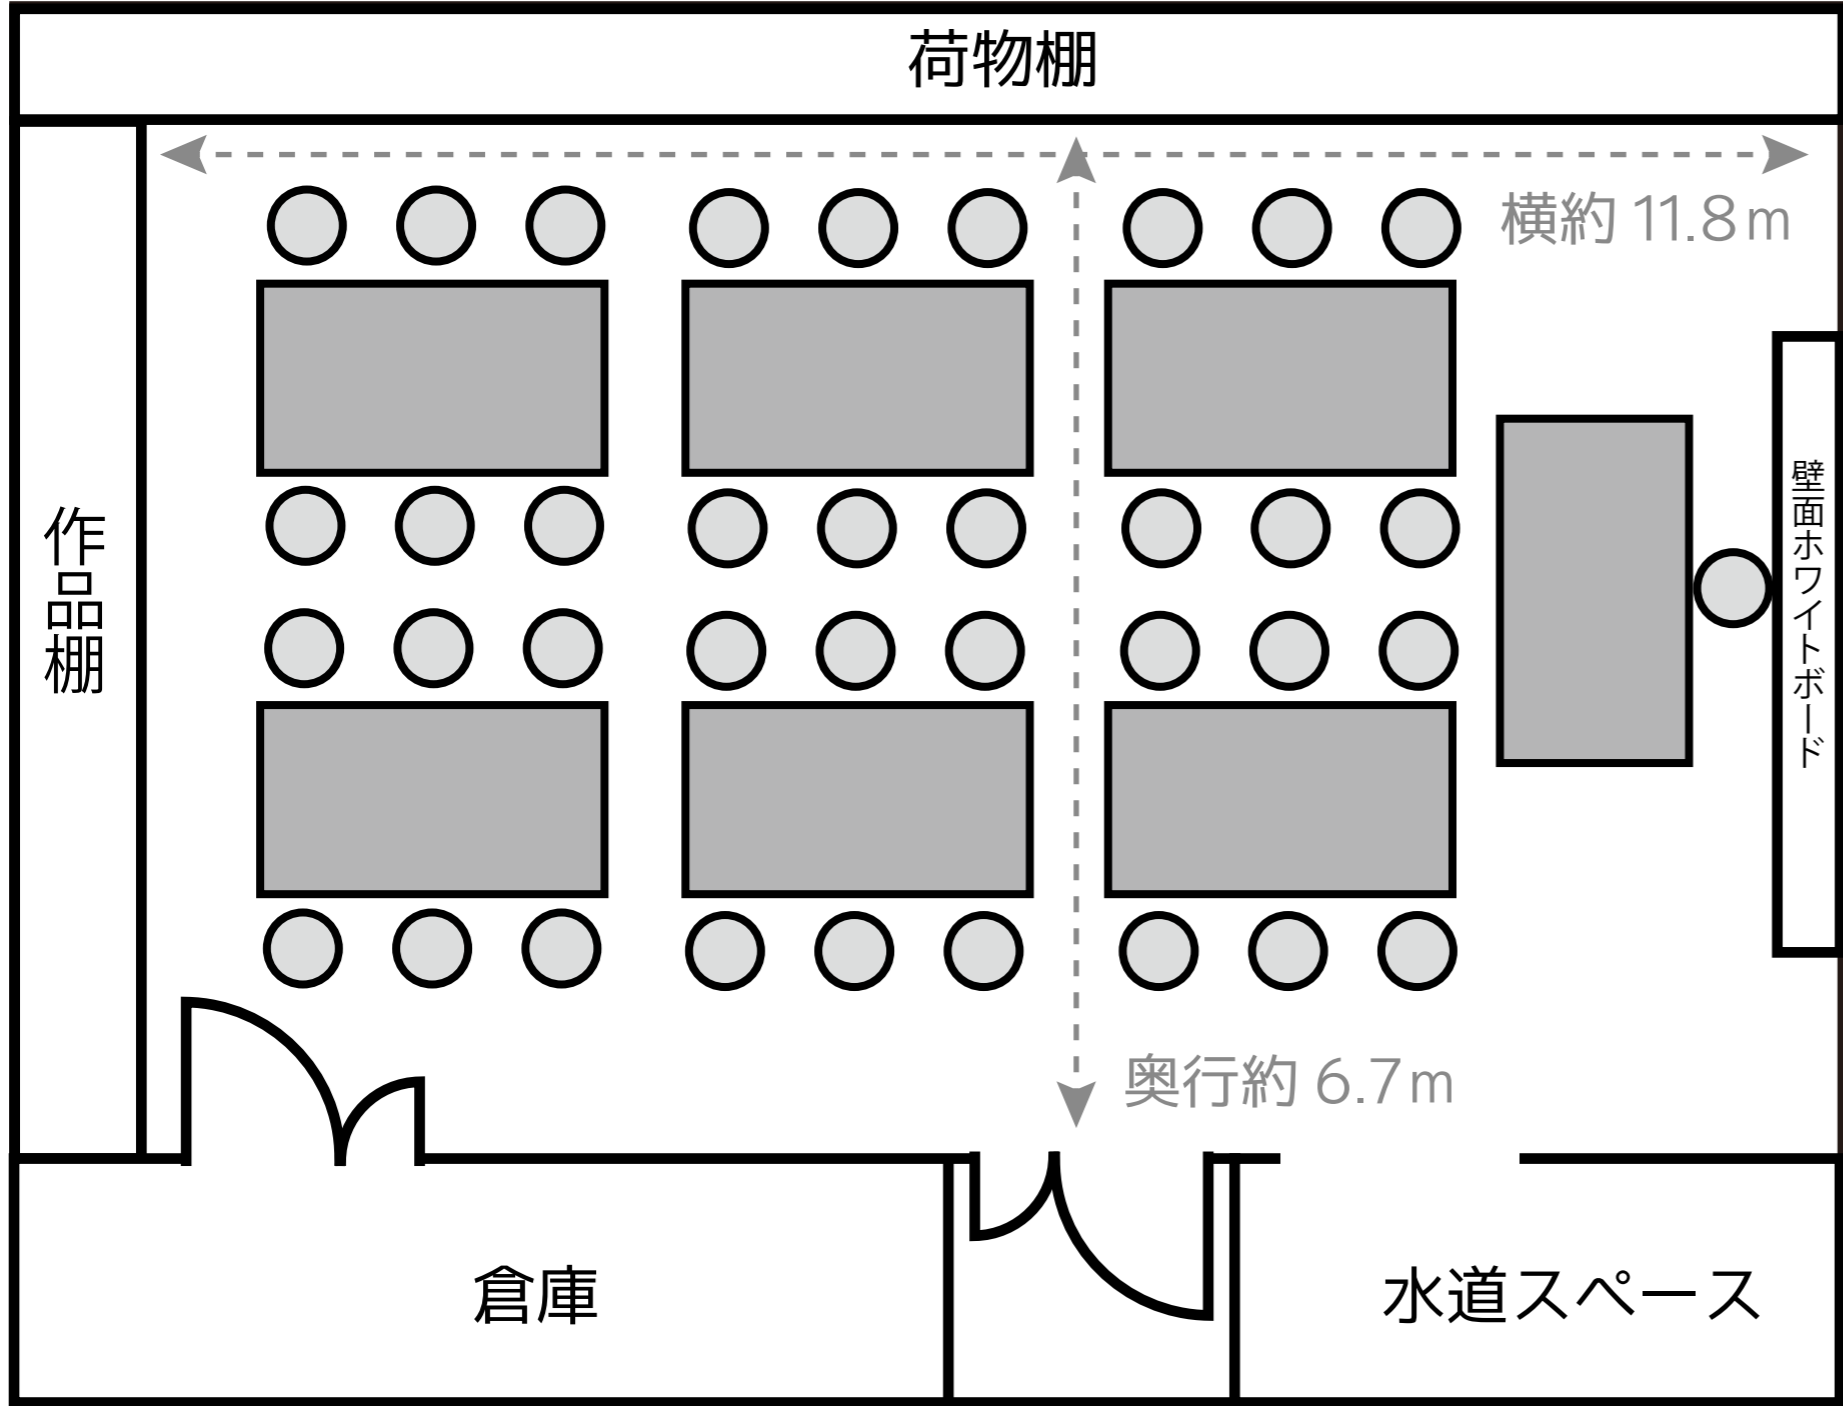

2F 創作室

■ = 木製作業机

○ = 丸イス
背もたれなし

定員	36名
面積	130 m ²
料金	840円 / 1コマ (2時間)
備品	丸イス 37脚、木製作業机 7台、壁面ホワイトボード、電話台
その他	音出し：応相談、食事禁止、部屋内に水道あり