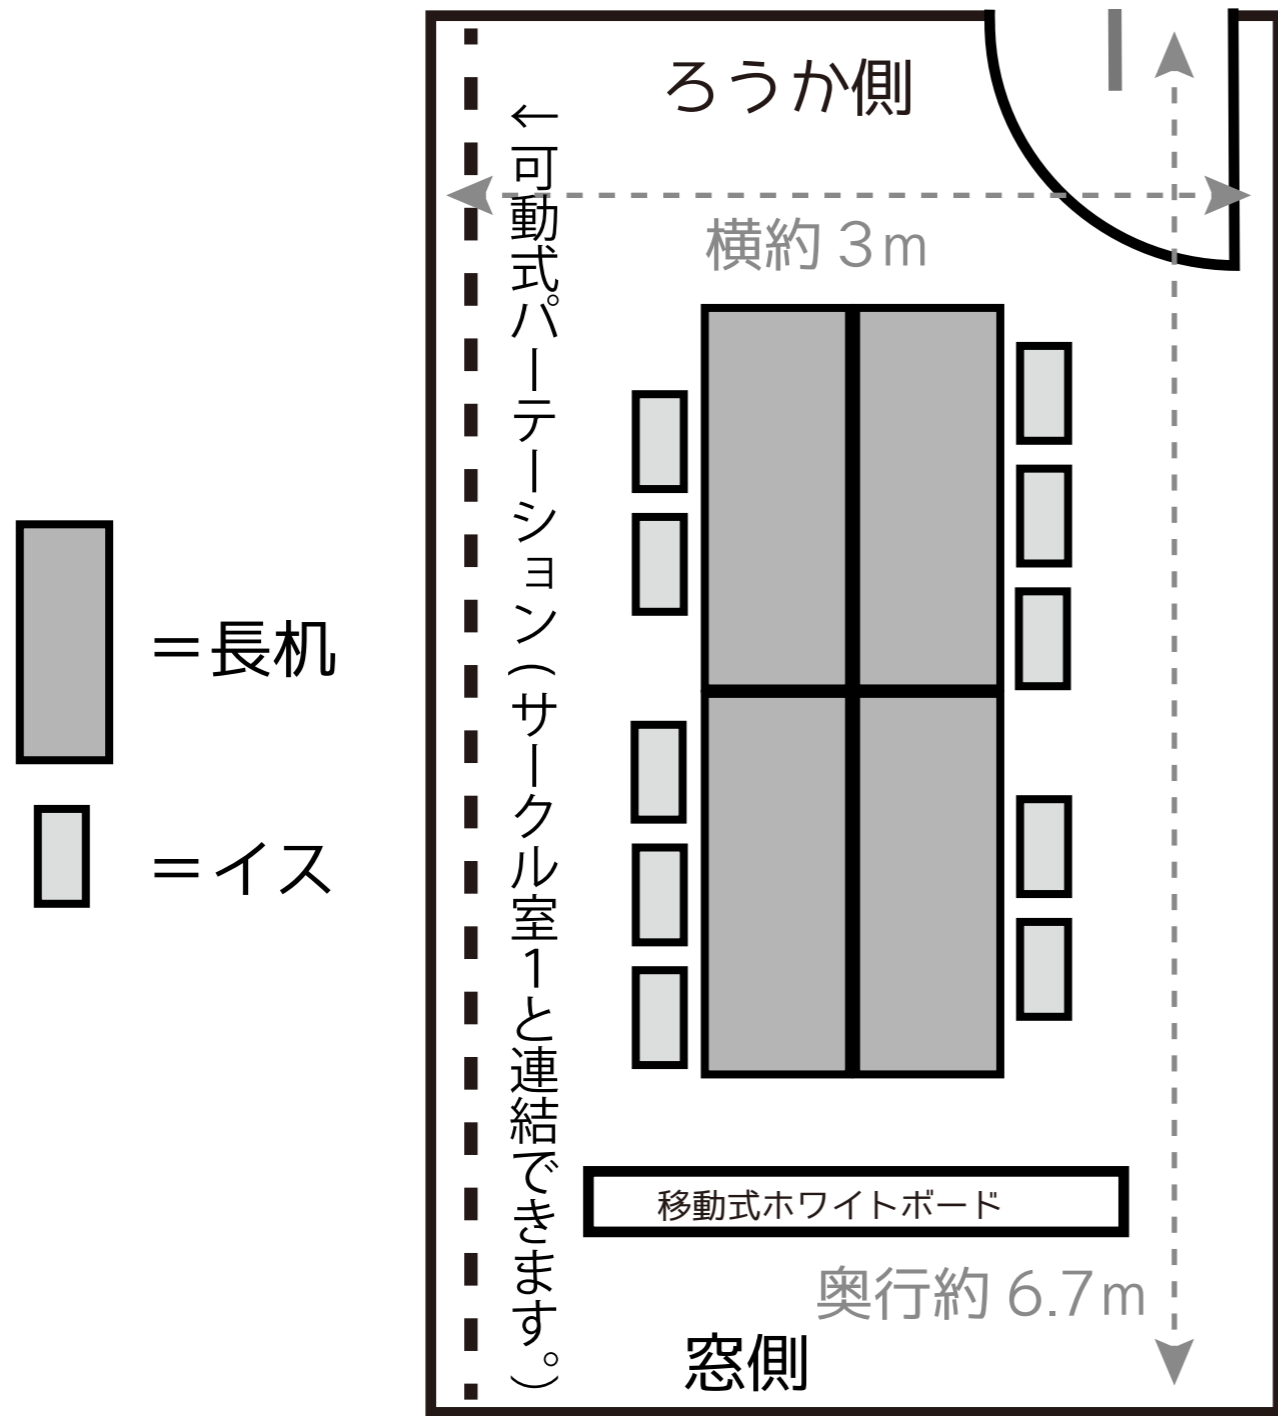

3F サークル室2

※写真はサークル室2になります。

↑サークル室1・2 連結時。

| | |
|-----|---|
| 定員 | 10名 |
| 面積 | 21㎡ |
| 料金 | 130円/1コマ(2時間) |
| 備品 | キャスター付きイス10脚、キャスター付き長机4台、移動式ホワイトボード、電話台 |
| その他 | サークル室1・2は連結できます。音出し：応相談、食事禁止 |