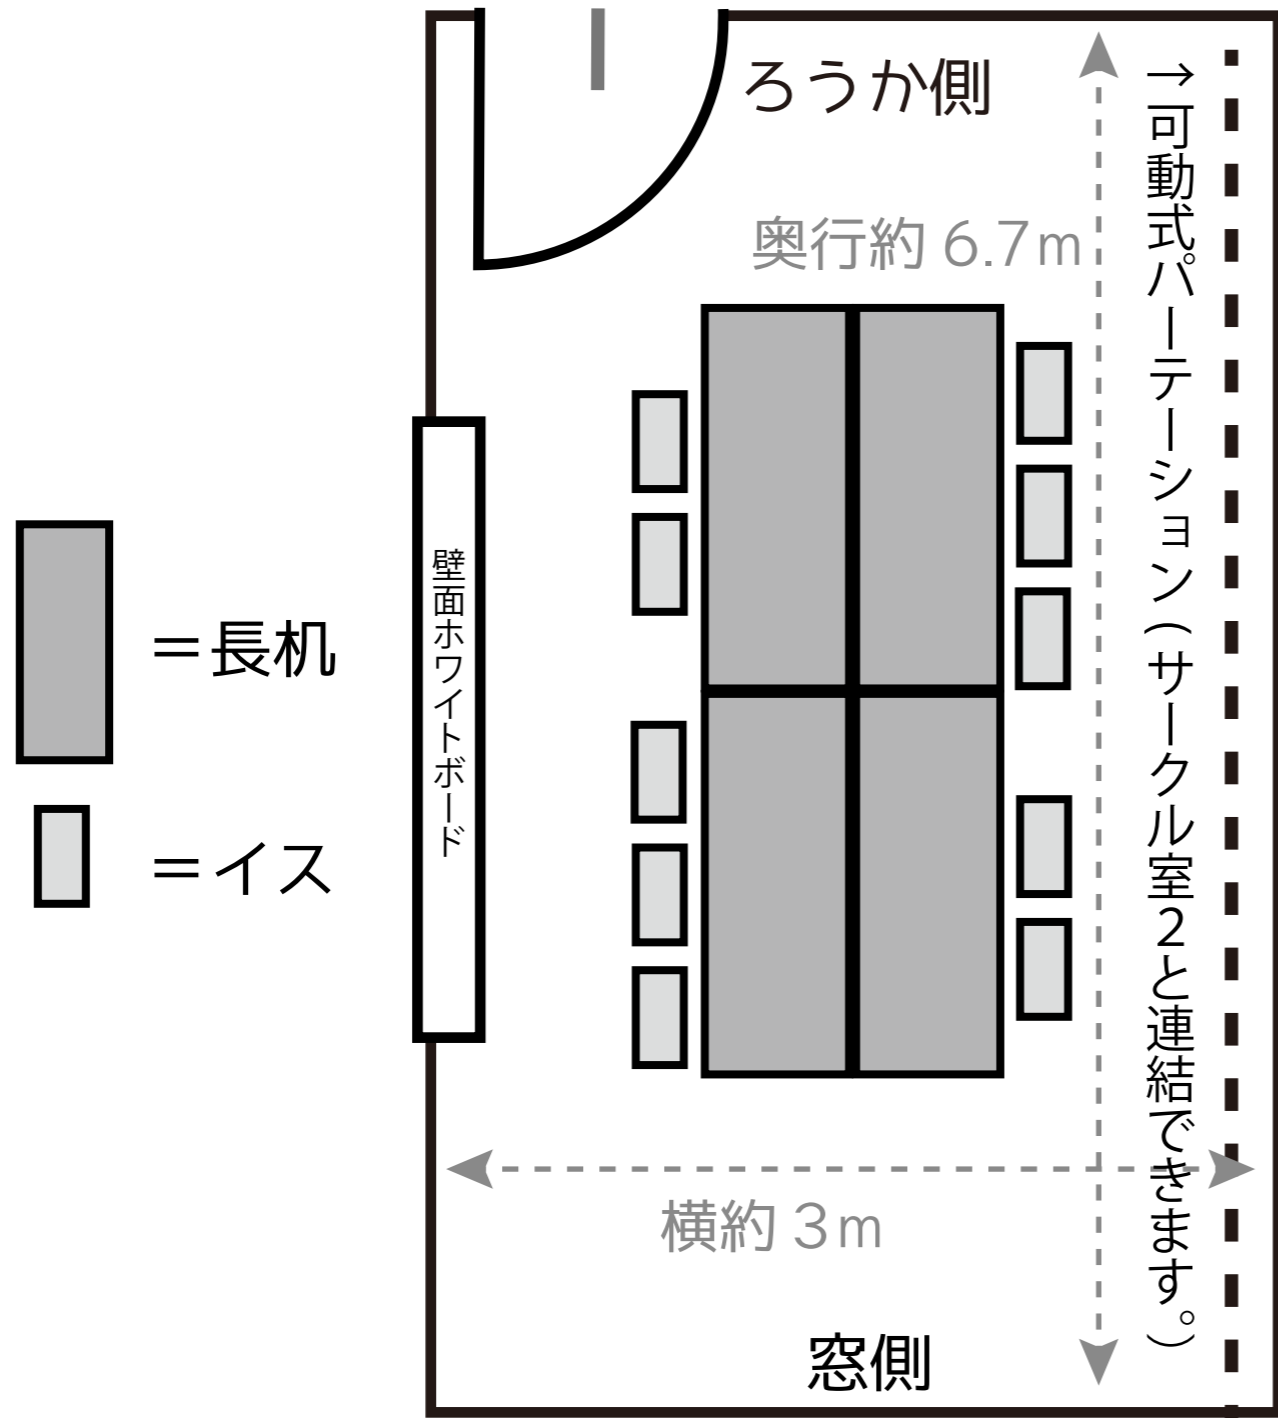

# 3F サークル室1

※写真はサークル室2になります。

↑サークル室1・2 連結時。

定員	10名
面積	23㎡
料金	140円/1コマ(2時間)
備品	キャスター付きイス10脚、キャスター付き長机4台、壁面ホワイトボード、電話台
その他	サークル室1・2は連結できます。音出し：応相談、食事禁止