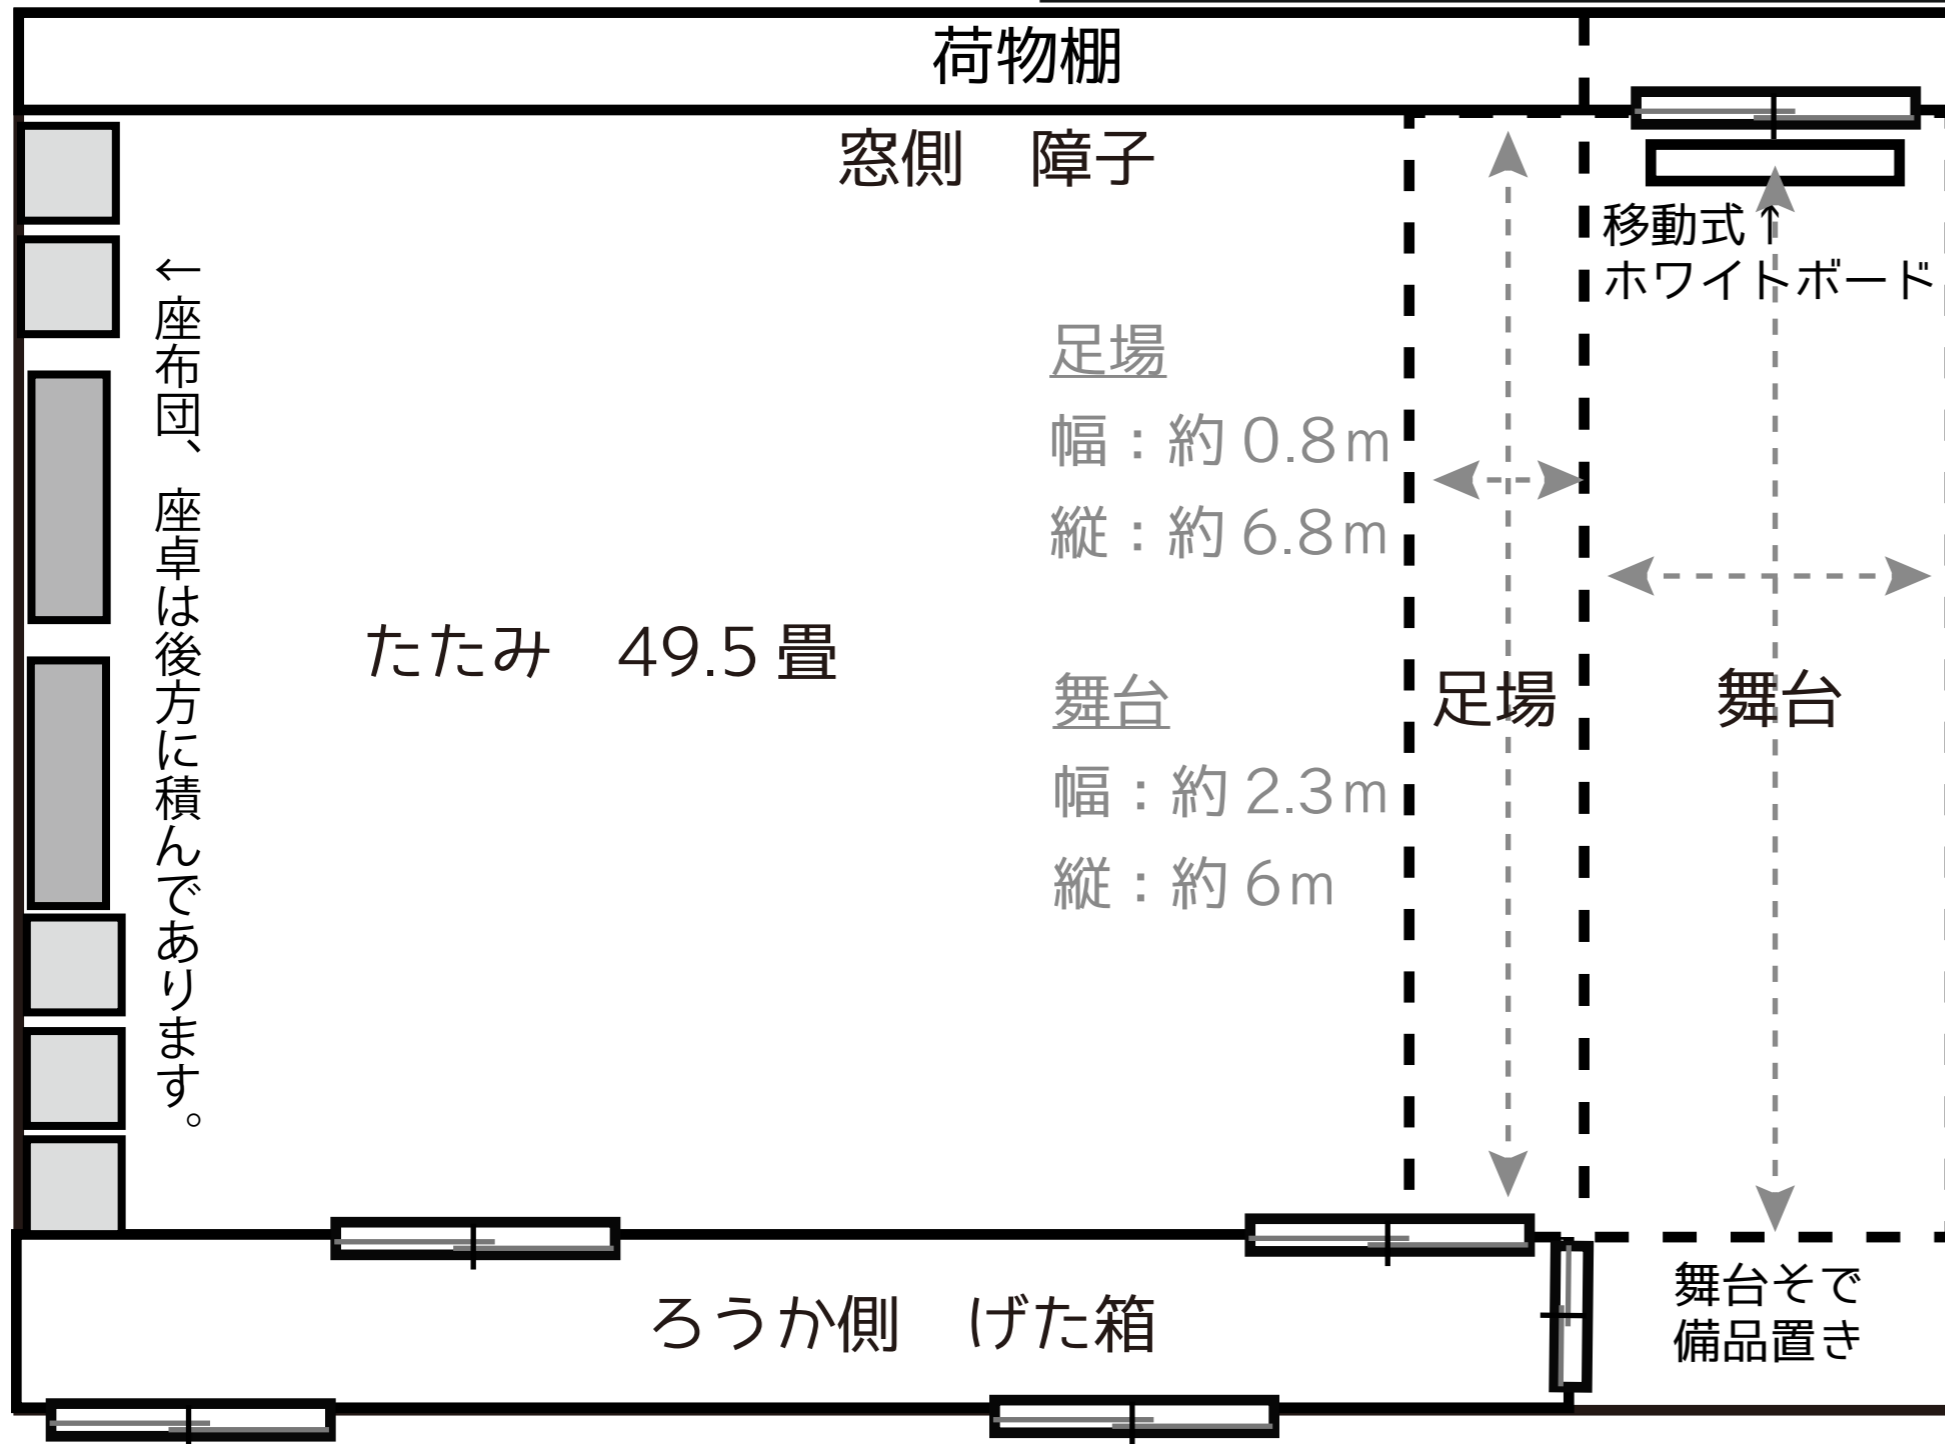

3F 大広間

↑ 大広間舞台

定員	75 名
面積	132 m ² 49 畳 (舞台含まず)
料金	850 円 / 1 コマ (2 時間)
備品	移動式ホワイトボード、音響 (CD、カセット)、姿見 1 台 折り畳みイス 3 脚、座布団 95 枚、座卓 13 台、マイクスタンド 1 本
その他	土足禁止、音出し可能 (演奏合奏系は音楽室優先)、食事禁止