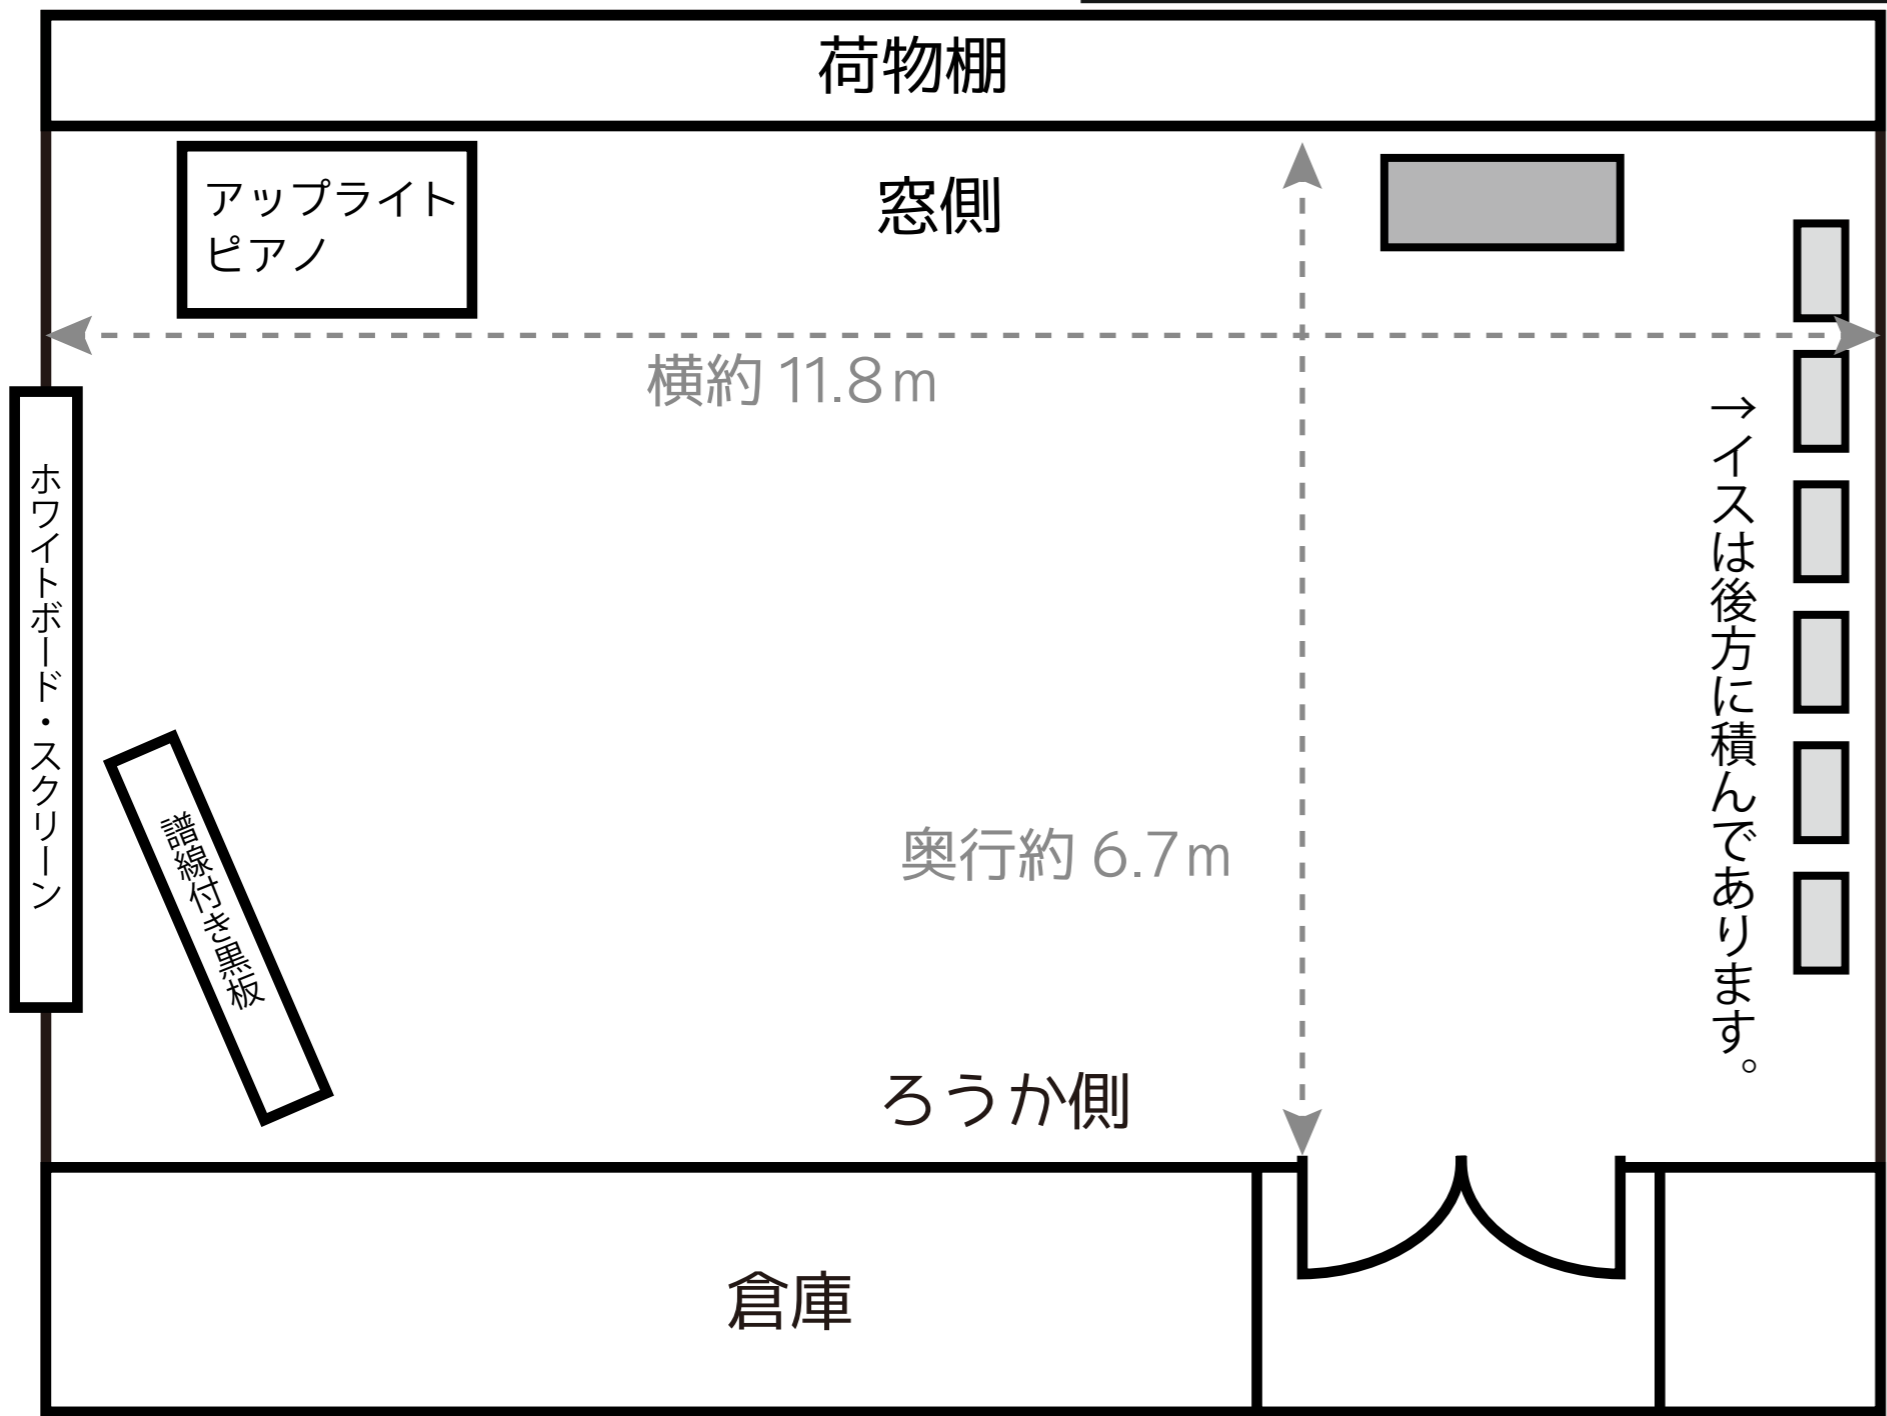

3F 音楽室2

-  = 長机
-  = イス

定員	40名	面積	126 m ²
料金	650円 / 1コマ (2時間)		
備品	壁面ホワイトボード・スクリーン、譜面台1台、アップライトピアノ1台 (KAWAI US-8X)、移動式譜線付き黒板1台、イス40脚、折畳式長机5台、鏡 (大1枚、壁埋め込み2枚)、電話台		
その他	土足利用禁止 (スリッパのご用意あり)、食事禁止		