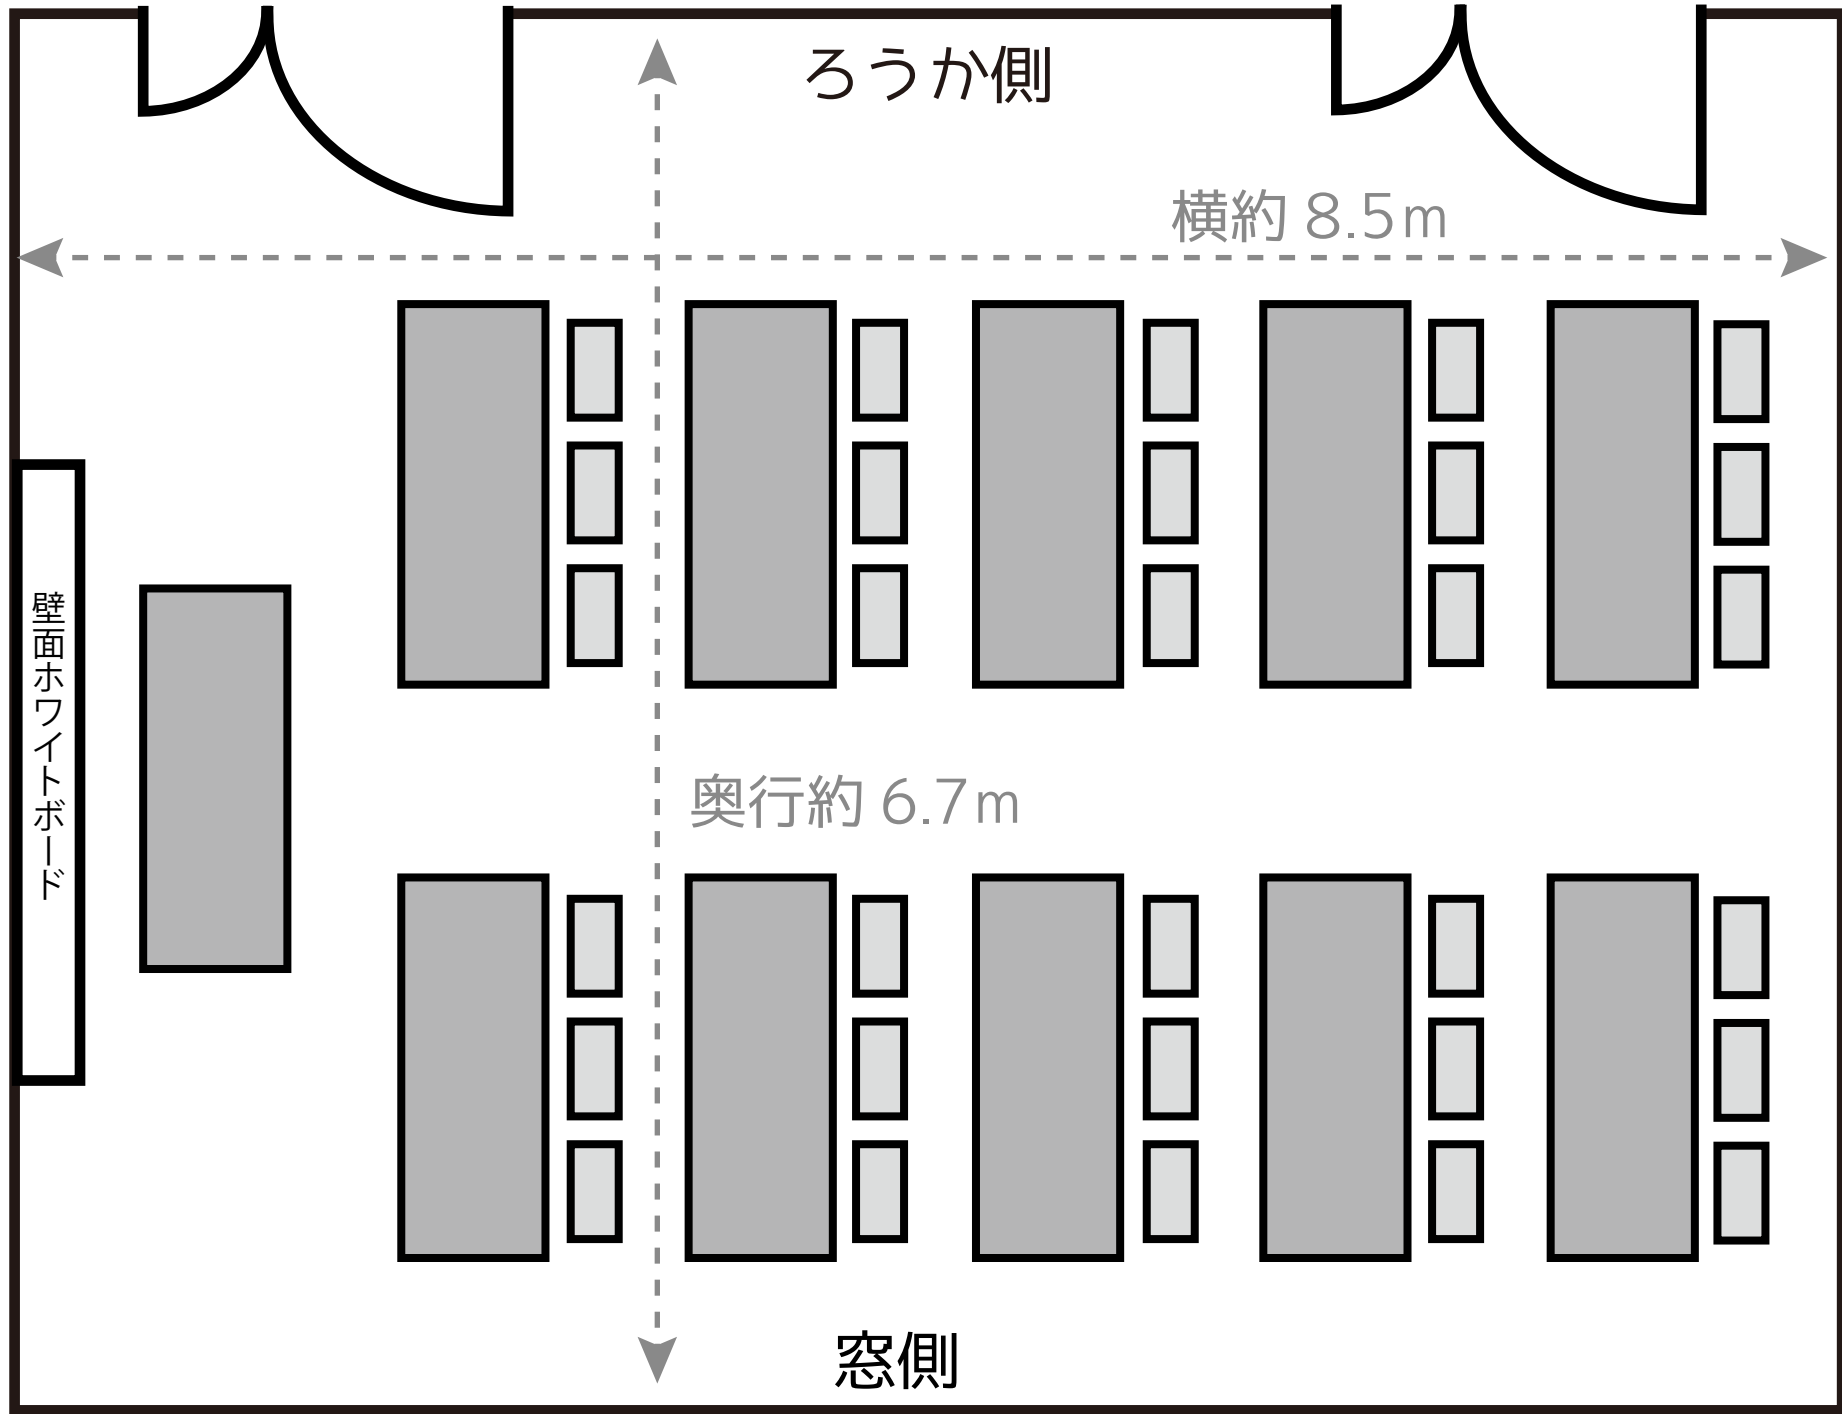

# 2F 講習室 1

↑ プロジェクター貸出(無料)もごさいます。

定員	30 名
面積	60 m <sup>2</sup>
料金	300 円 /1 コマ (2 時間)
備品	イス 30 脚、キャスター付き長机 11 台、壁面ホワイトボード、電話台
その他	音出し：応相談、食事禁止