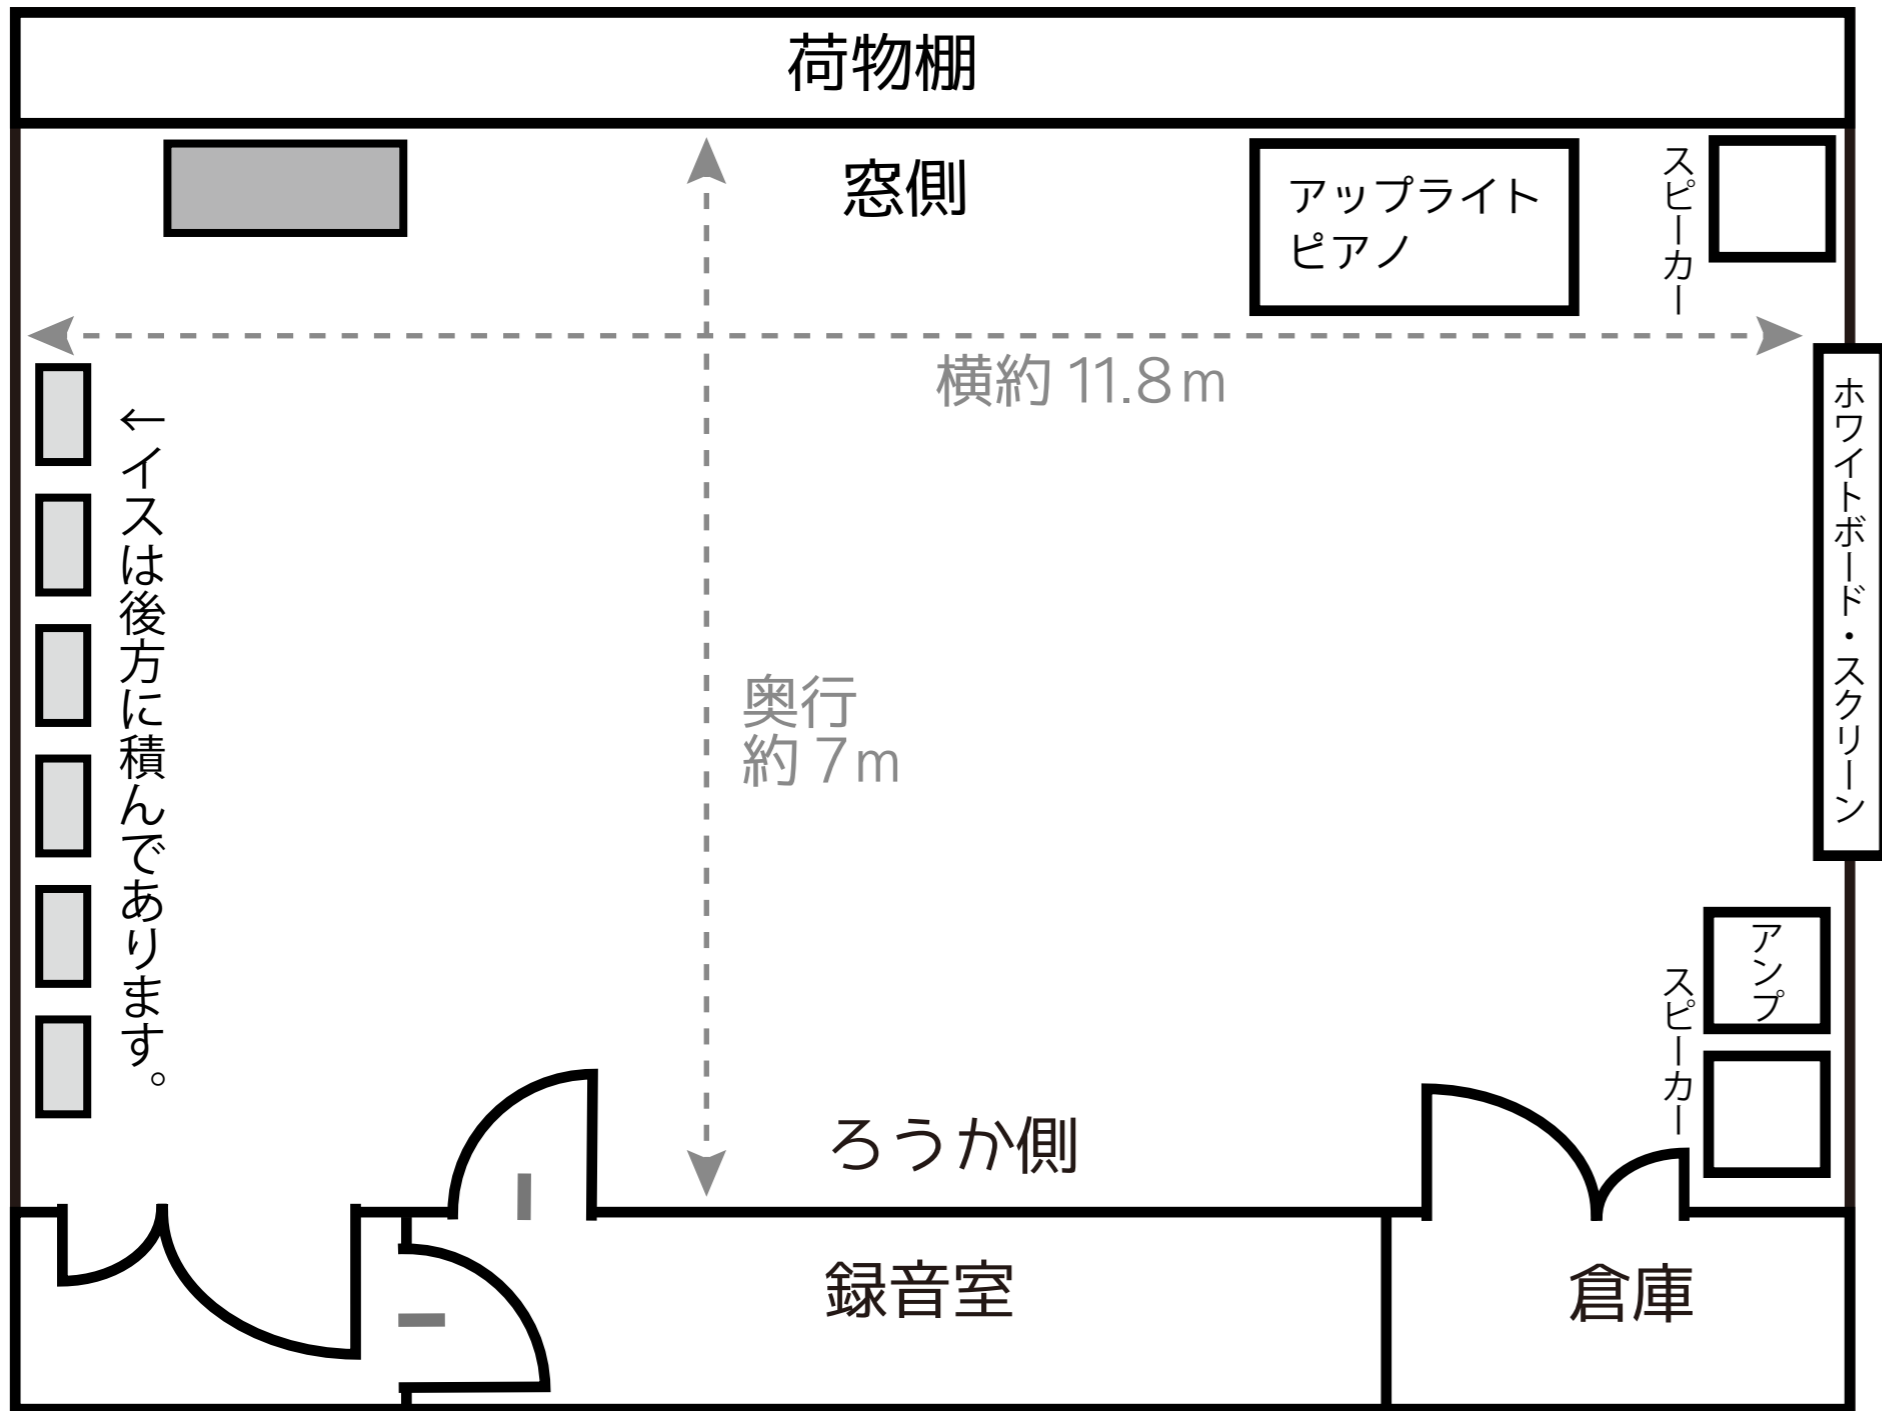

2F 音楽室1

 =長机
 =イス

定員	40名	面積	129 m ²
料金	660円 / 1コマ (2時間)		
備品	イス40脚、キャスター付長机5台、折畳み長机2台、譜面台1台、MCスタンド1本、アンプ、スピーカー、CD再生機、電話台 壁面ホワイトボード&スクリーン、アップライトピアノ1台 (KAWAI BL-51)		
その他	土足利用禁止 (スリッパのご用意あり)、食事禁止		