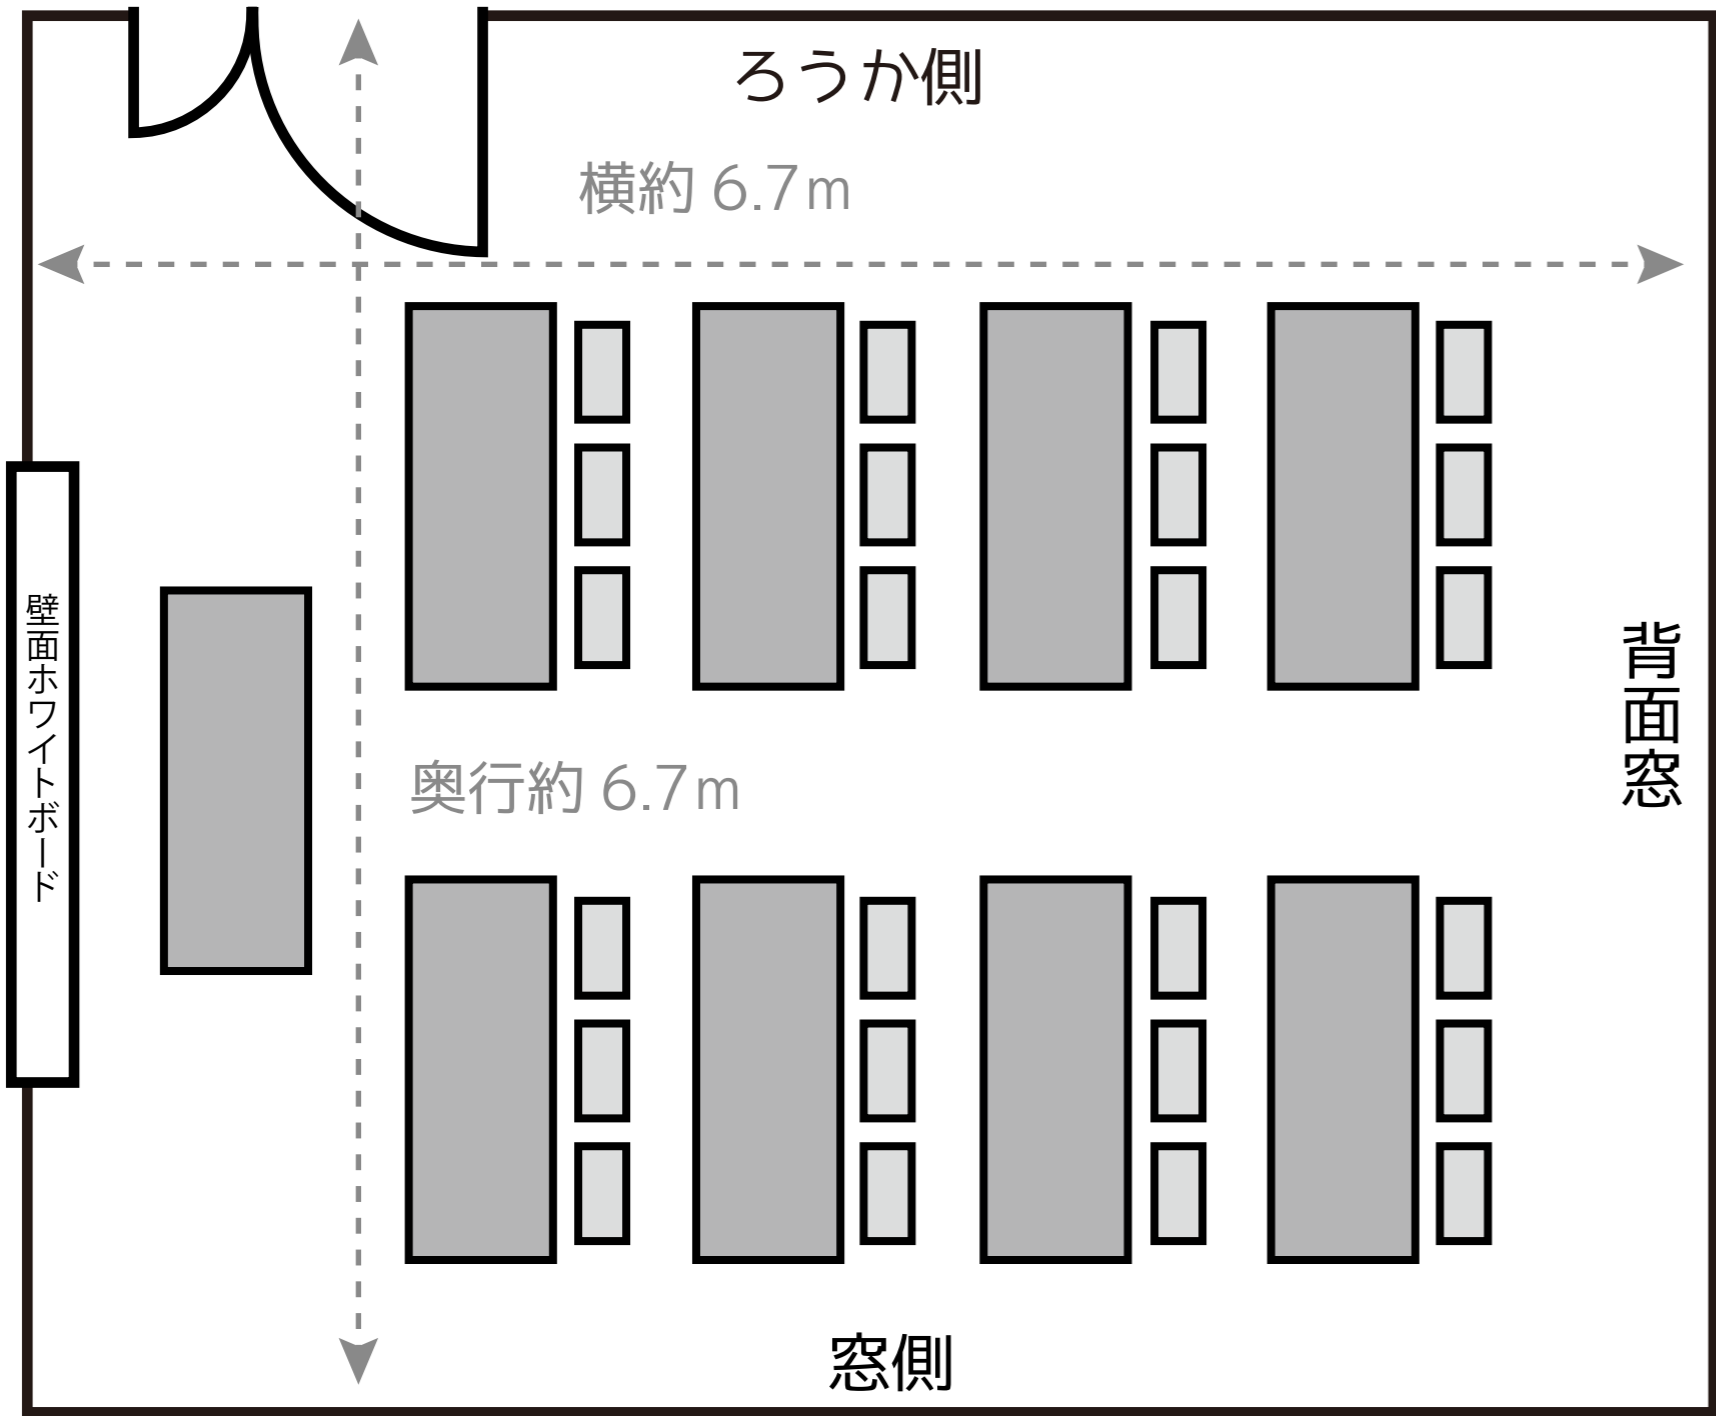

3F 集会室

↑床材はカーペット敷きになります。

-  = 長机
-  = イス

定員	24 名
面積	46 m ²
料金	230 円 /1 コマ (2 時間)
備品	イス 24 脚、キャスター付き長机 9 台、壁面ホワイトボード、電話台
その他	床カーペット敷き、音出し：応相談、食事禁止