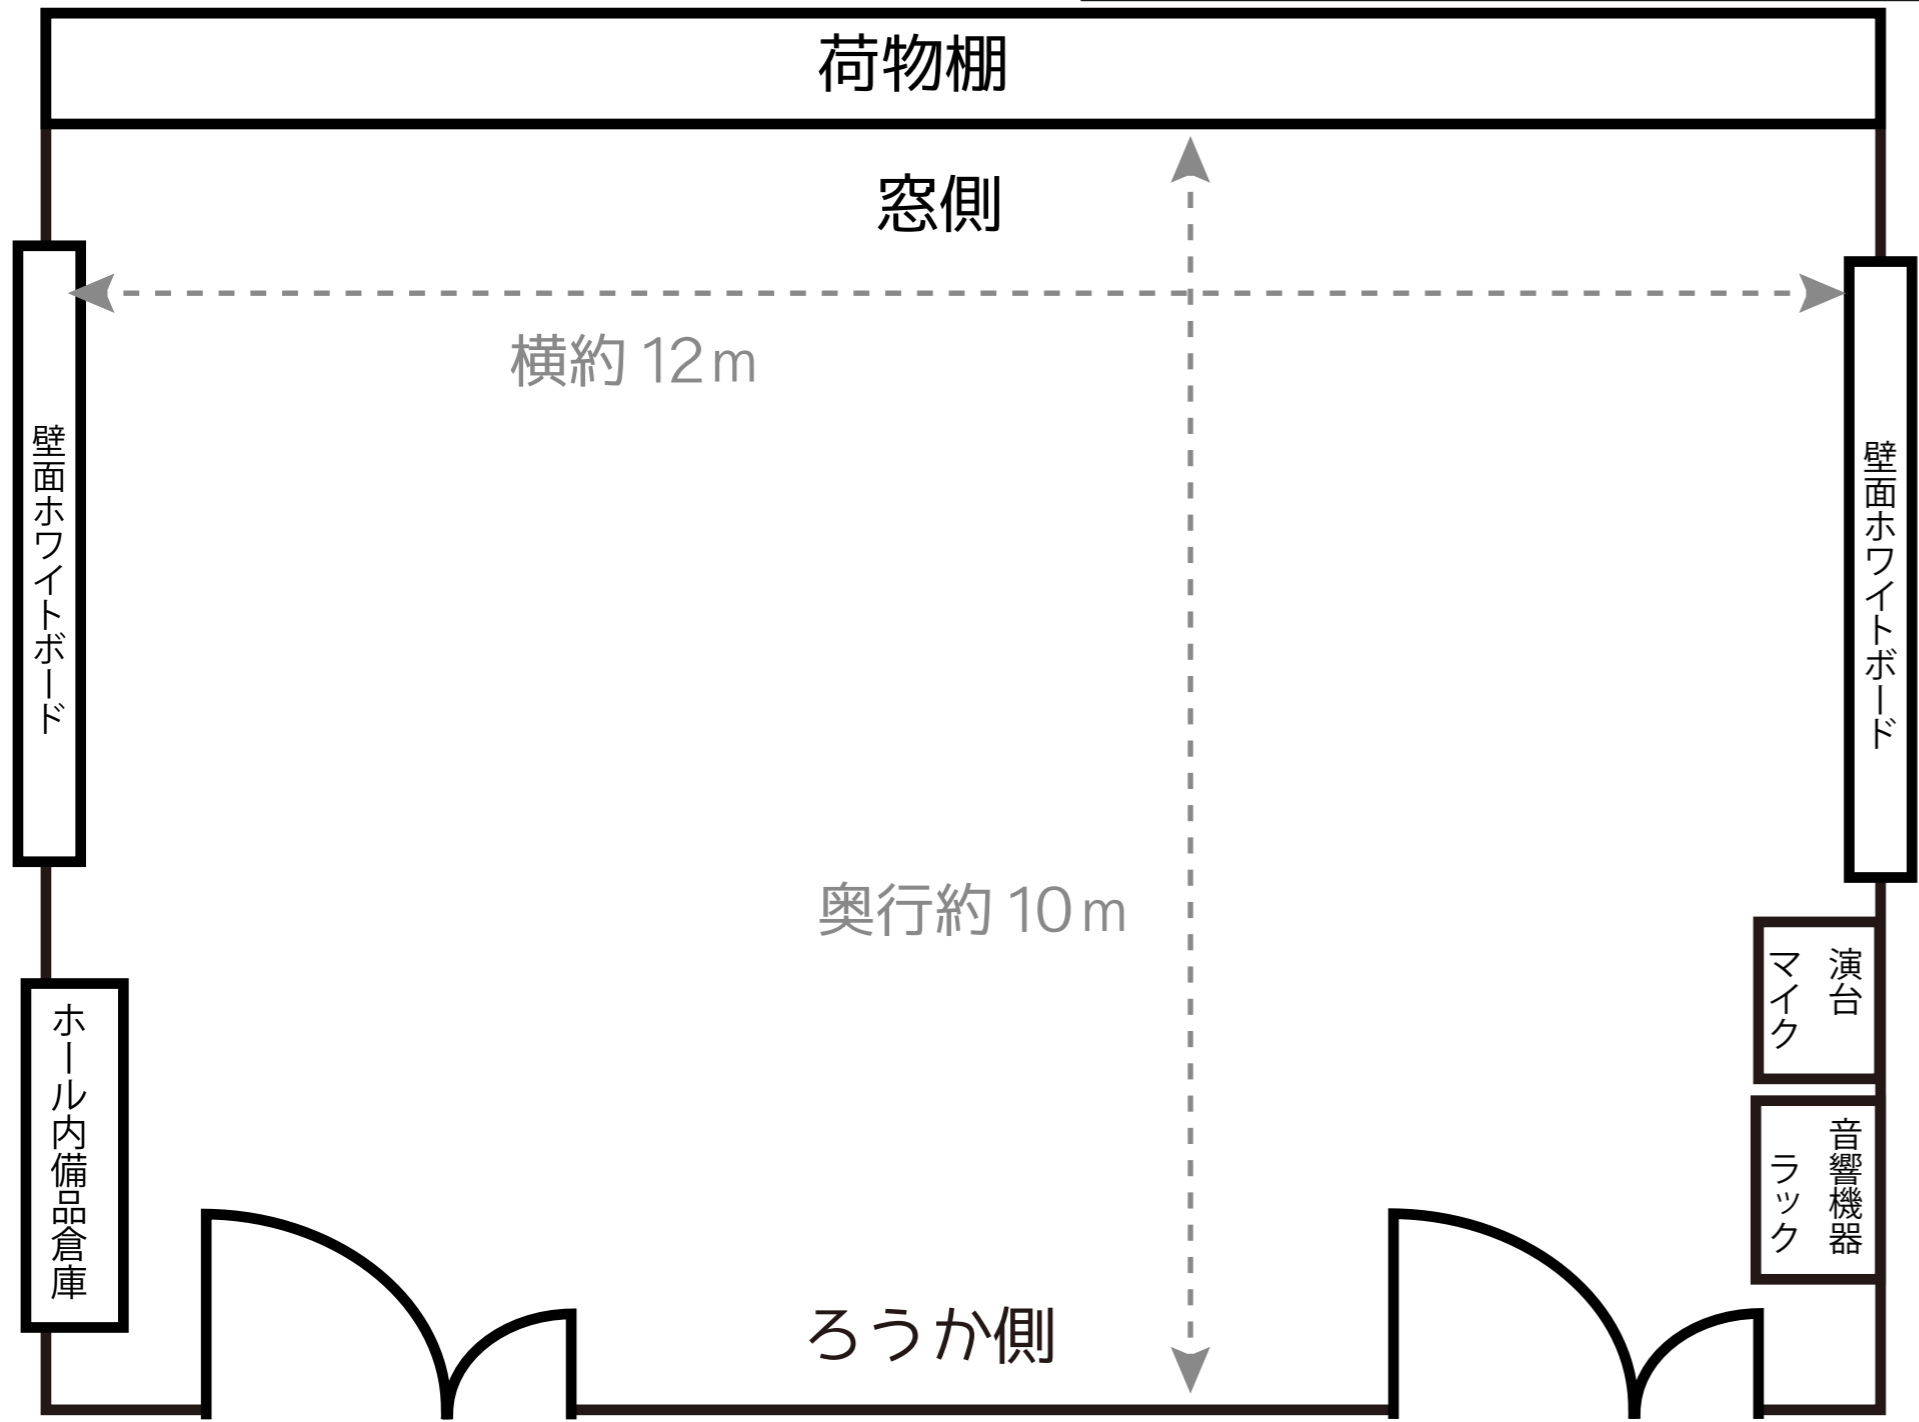

3F ホール

イス類を使用する場合はホール内後方の倉庫にございます。→

 =長机
 =イス

定員	100名	面積	131㎡
料金	670円/1コマ(2時間)		
備品	壁面ホワイトボード2枚、演台、有線マイク1本、無線マイク1本(事務室貸出) 卓上スタンド1本、天井スピーカー、音響(CD、MD、カセット、外部入力)、鏡(大3枚)、電話台 室内倉庫:イス84脚、折畳式長机2台		
その他	音出し可能(演奏合奏系は音楽室優先)、食事禁止		