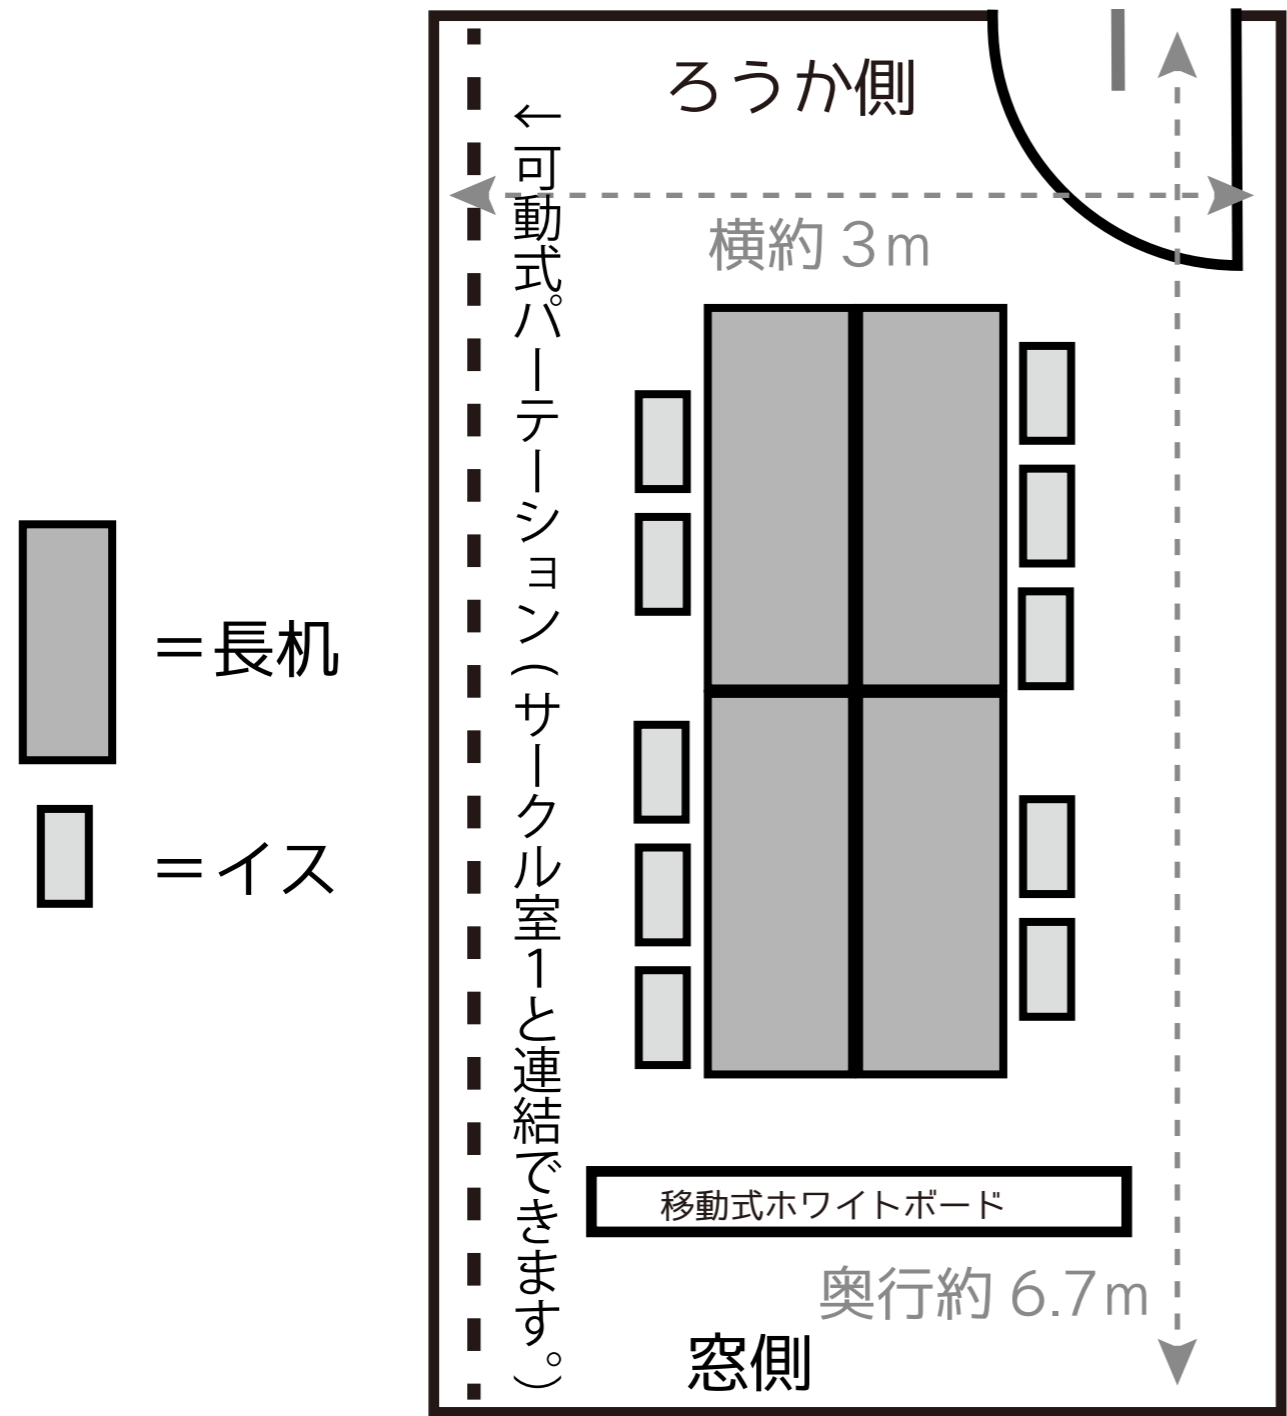

3F サークル室2

※写真はサークル室2になります。

↑サークル室1・2 連結時。

定員	10名
面積	21㎡
料金	100円/1コマ(2時間)
備品	キャスター付きイス10脚、キャスター付き長机4台、移動式ホワイトボード、電話台
その他	サークル室1・2は連結できます。音出し：応相談、食事禁止