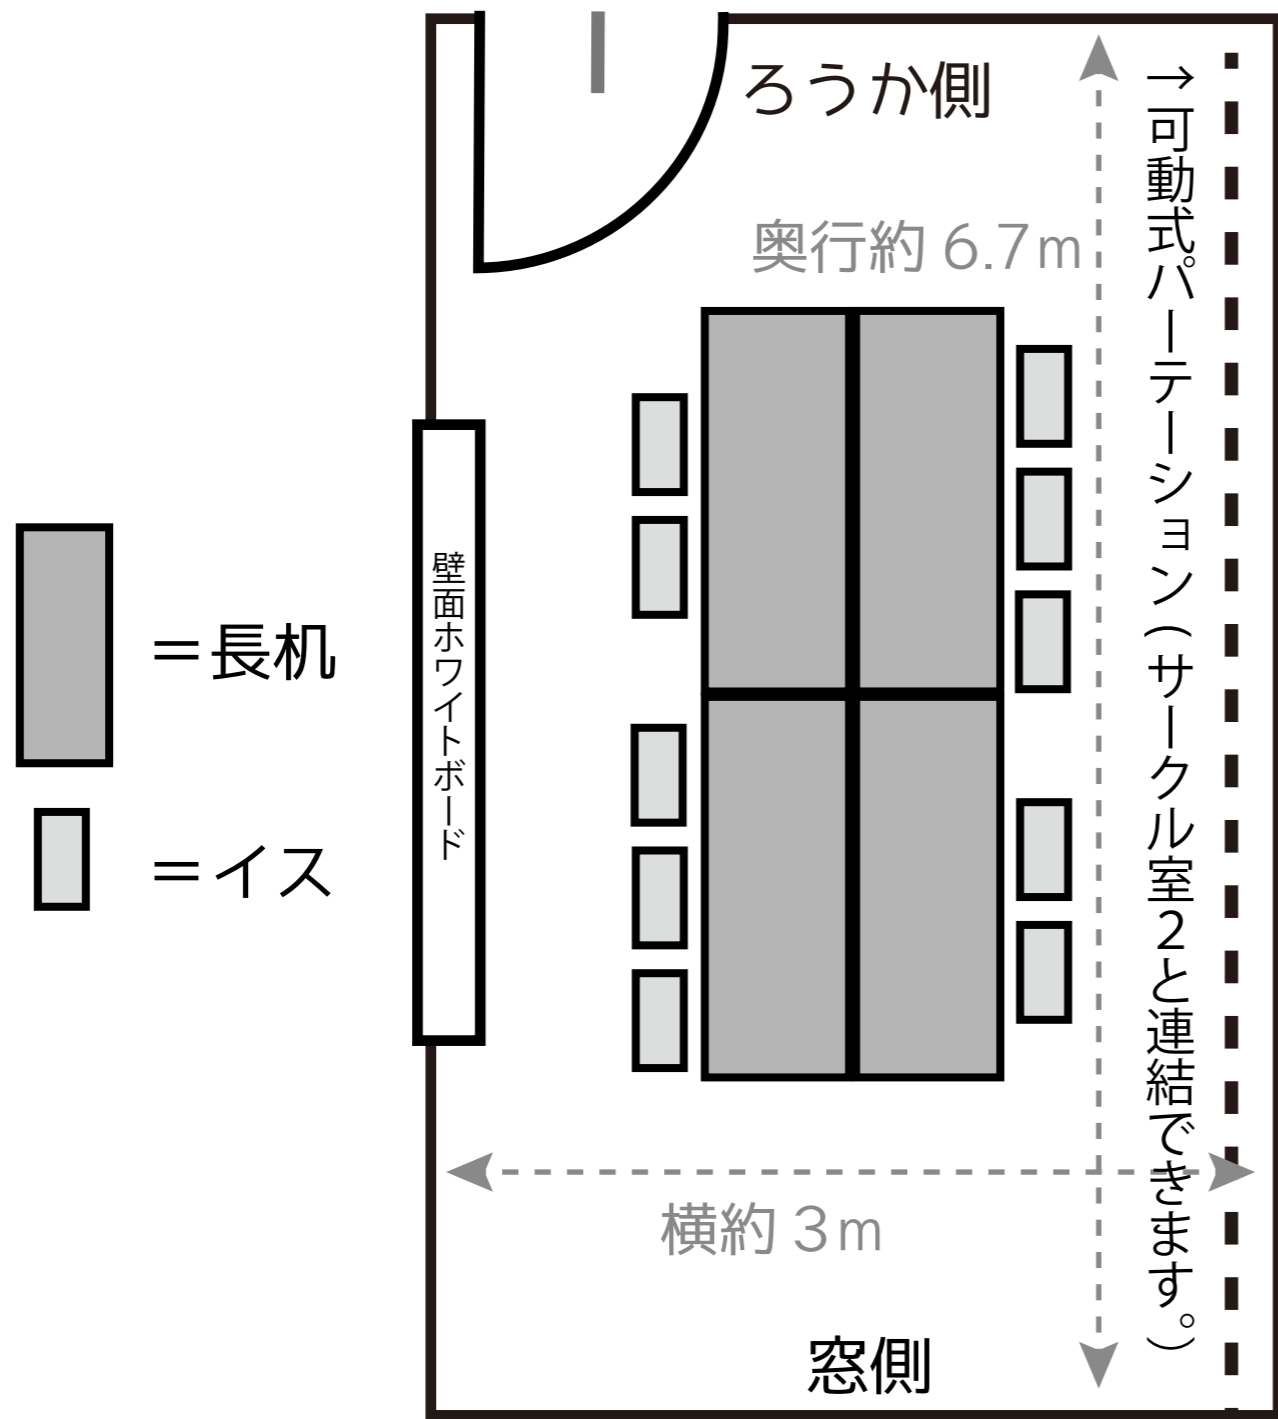

3F サークル室1

※写真はサークル室2になります。

↑サークル室1・2 連結時。

定員	10名
面積	23㎡
料金	110円/1コマ(2時間)
備品	キャスター付きイス10脚、キャスター付き長机4台、壁面ホワイトボード、電話台
その他	サークル室1・2は連結できます。音出し：応相談、食事禁止