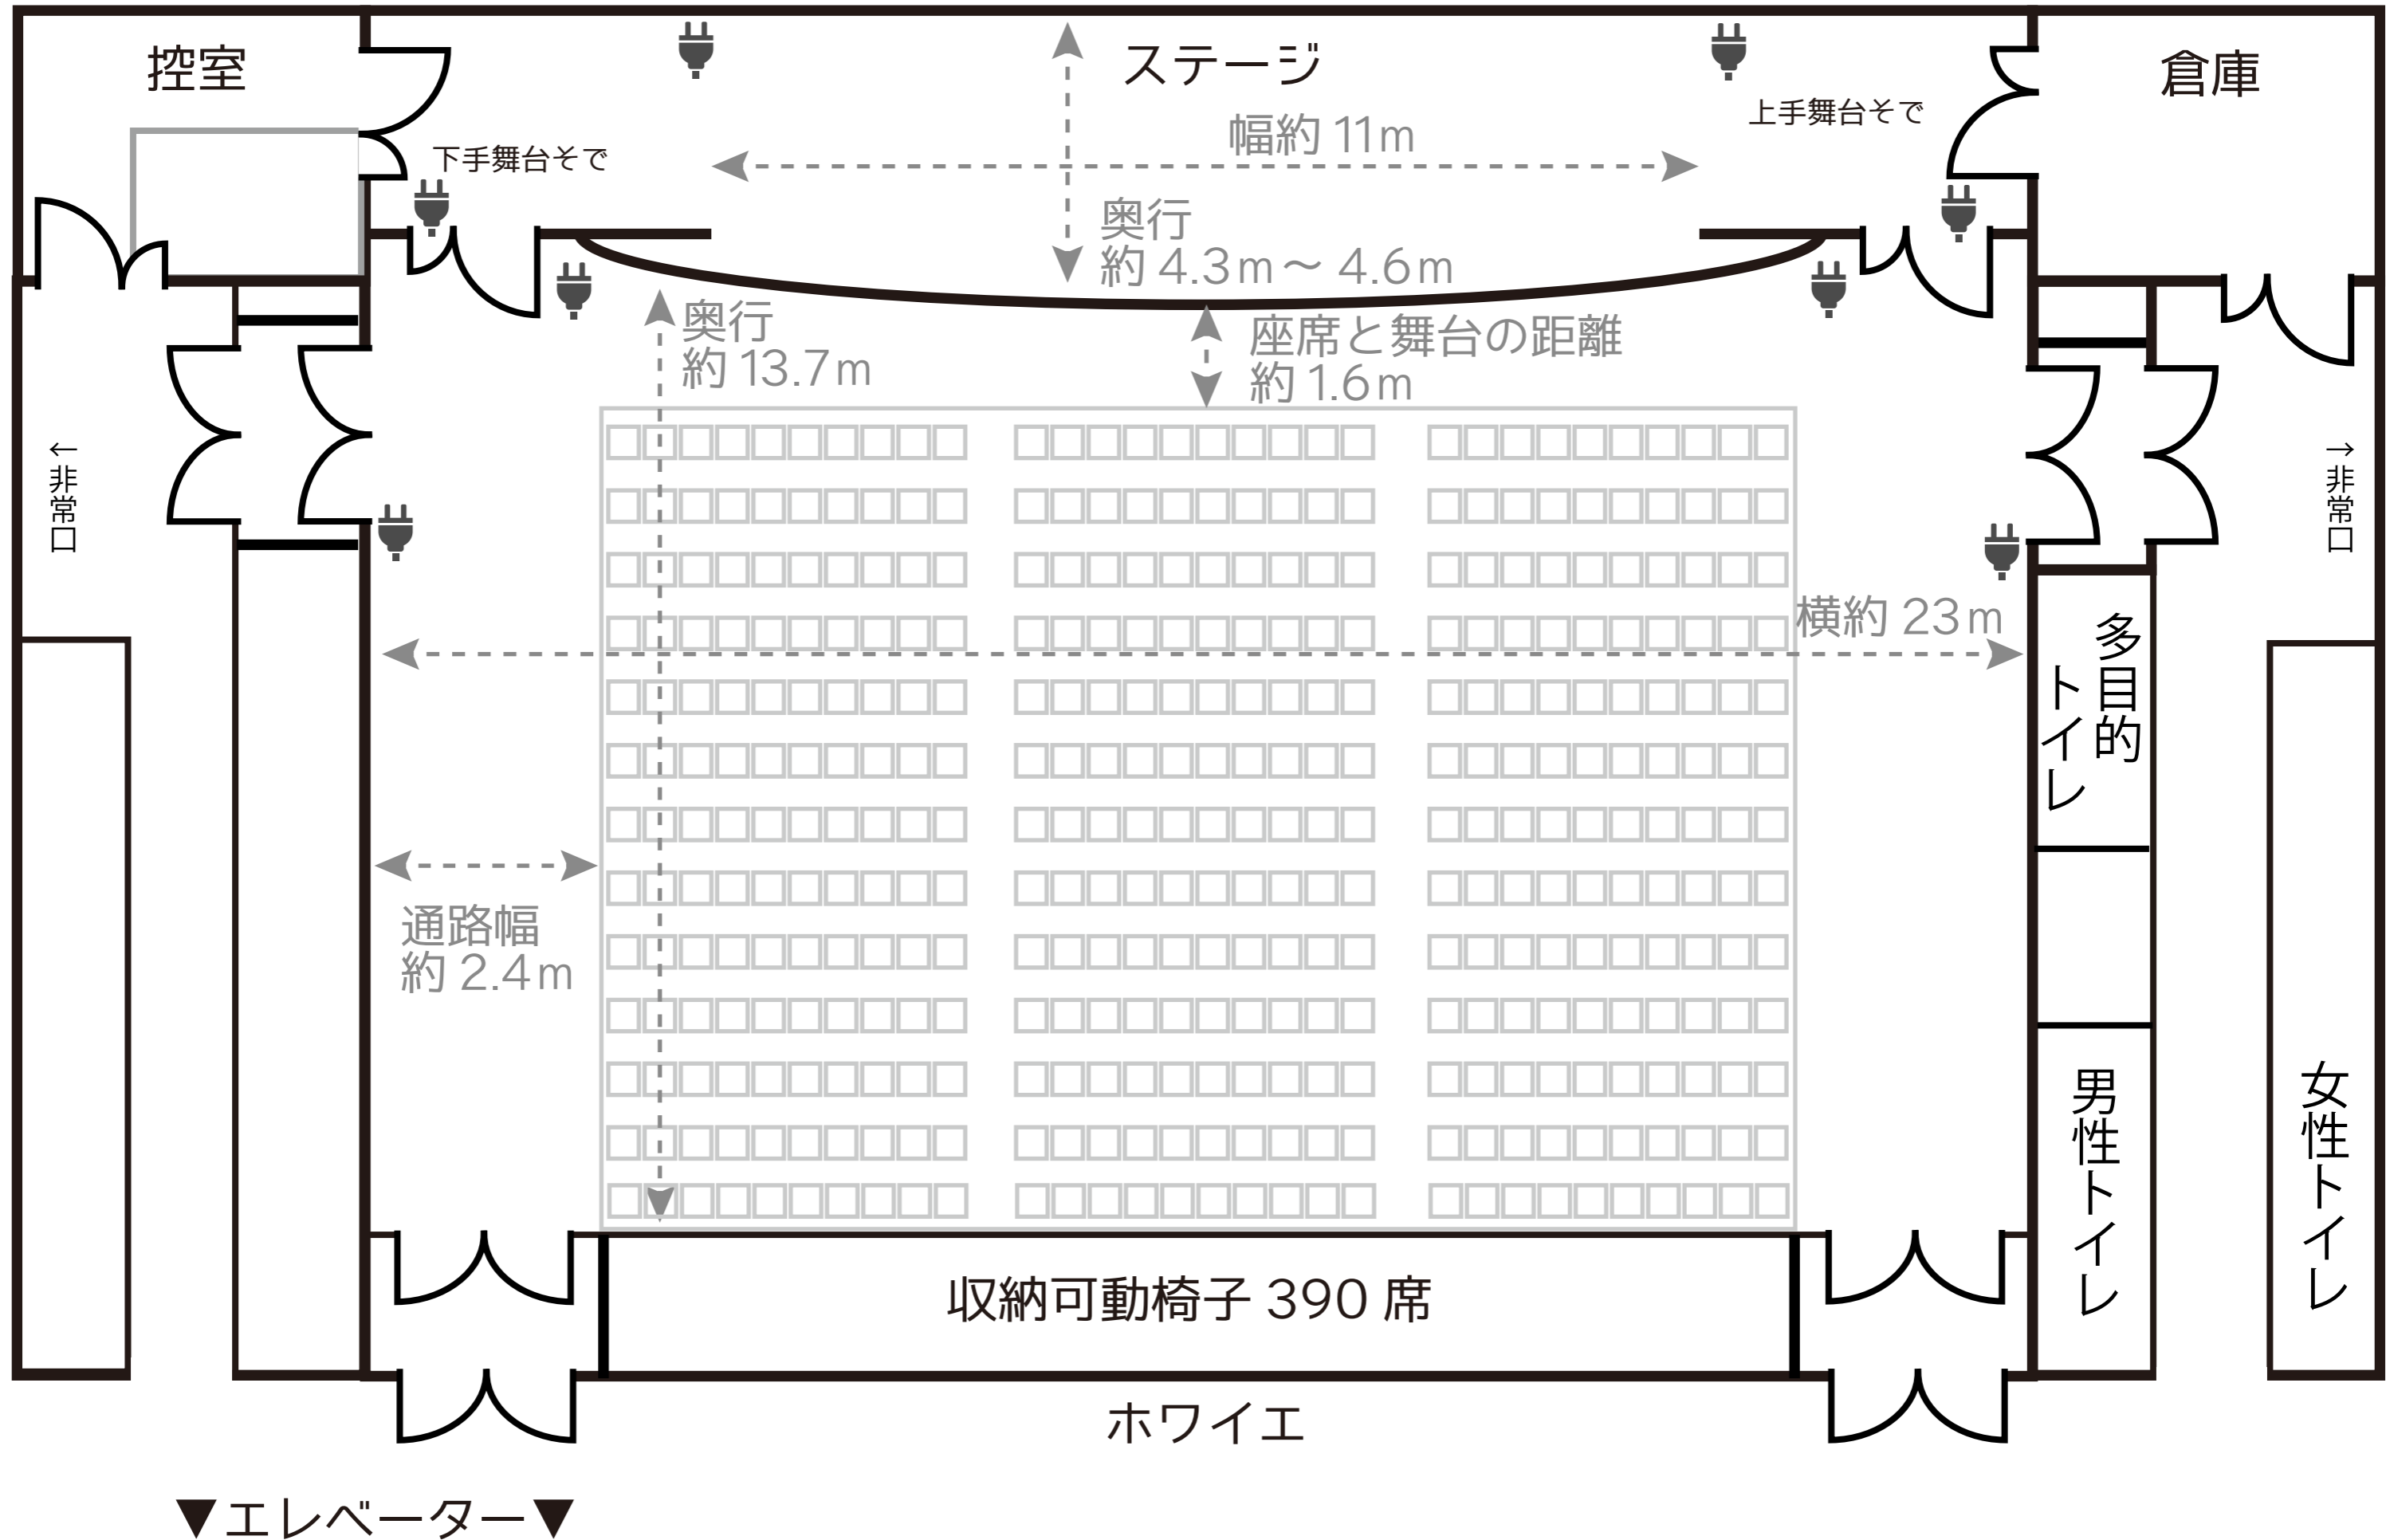

# 4F 多目的ホール

▼エレベーター▼

# 4F 多目的ホール

▲ホール（椅子あり）

▲ホール（椅子なし）

▲ホール（椅子なし）

▲ホール（客席下手）

▲舞台そで下手

▲控室

▲ホワイエ

▲5F音調室

定員	390名	面積	616 m <sup>2</sup> （ホール：353 m <sup>2</sup> ステージ：86 m <sup>2</sup> その他控室など）		
料金	3210円 / 1コマ（2時間）				
備品	可動椅子 390 席、緞帳、バトン、スクリーン、グランドピアノ（KAWAI R-1） マイクスタンド（長：3本 短：4本 ブーム：5本） 倉庫内：イス 115 脚、折り畳みイス 11 台、キャスター付長机 5 台、折り畳み長机 10 台 【5F音調室】無線マイク 3 本、有線マイク 2 本、ピンマイク 1 本、照明（舞台・客席） 音響（CD、MD、カセット、外部入力）、スポットライト 2 台				
その他	利用初回時は使用備品の打ち合わせが必要となります。ホール内食事禁止。				