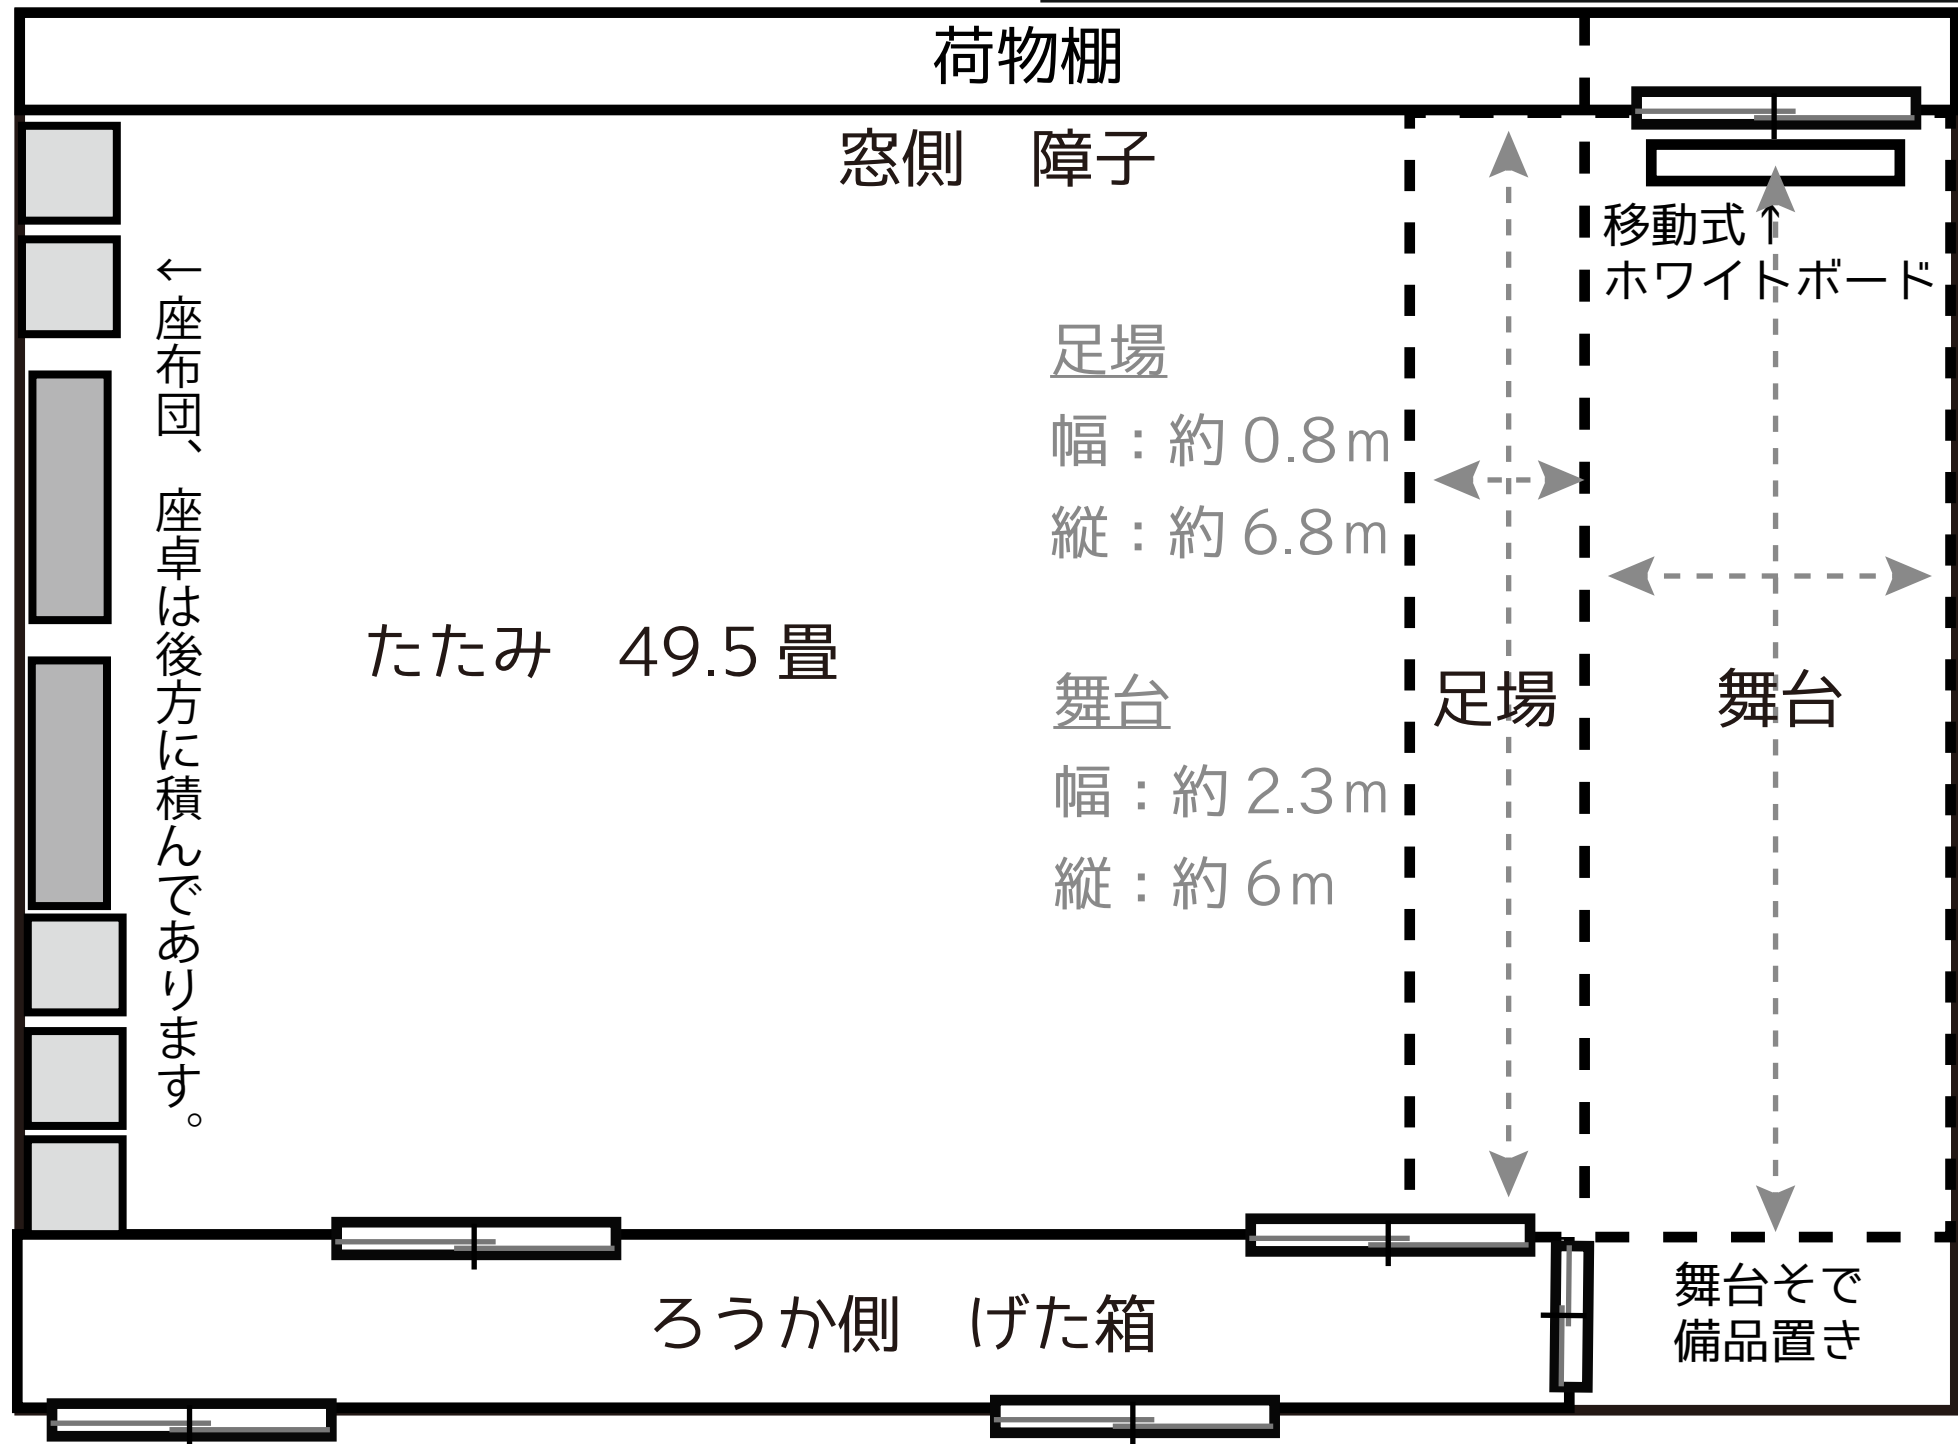

3F 大広間

↑大広間舞台

定員	75名
面積	132 m ² 49 畳 (舞台含まず)
料金	680 円 / 1 コマ (2 時間)
備品	移動式ホワイトボード、音響 (CD、カセット)、姿見 1 台 折り畳みイス 3 脚、座布団 95 枚、座卓 13 台、マイクスタンド 1 本
その他	土足禁止、音出し可能 (演奏合奏系は音楽室優先)、食事禁止